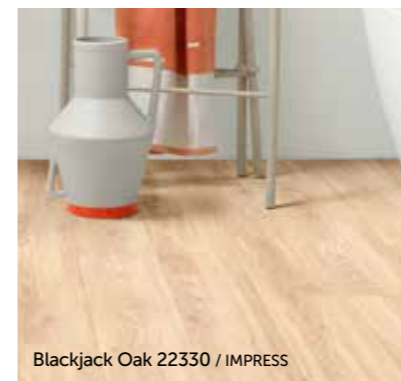

Blackjack Oak 22330 / IMPRESS

IMPRESS VAN NATURE IMPRESSIONANTE VLOEREN

De naam van de Impress-collectie maakt meteen duidelijk waarvoor de collectie staat: een unieke indruk. De 'embossing'-technologie draagt overduidelijk bij aan de natuurgetrouwe look-and-feel van de Moduleo® Impress-designvloeren.