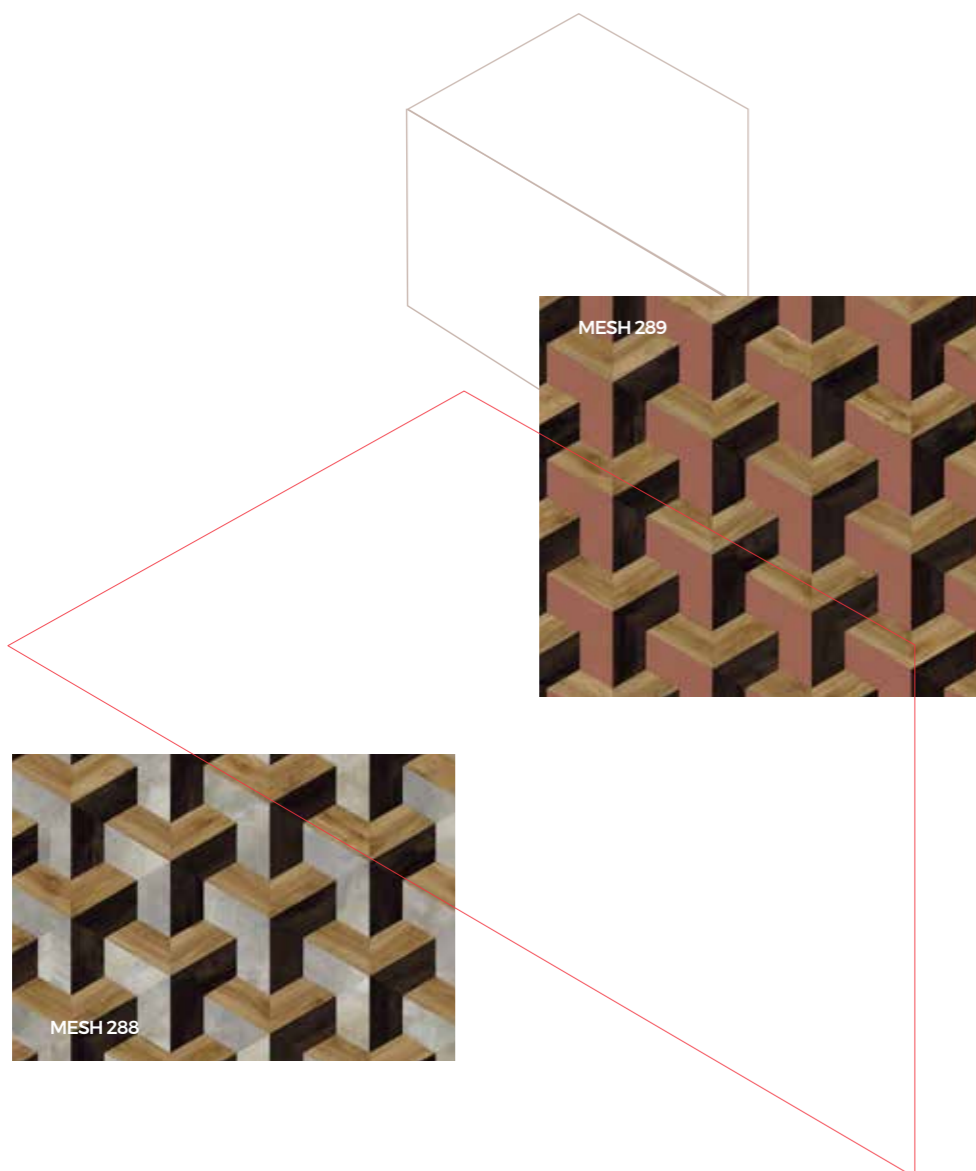

66.

67.

SUBTIEL,
UITGESPROKEN
OF SIMPELWEG
OPVALLEND.

Dit unieke patroon is verkrijgbaar in verschillende kleurcombinaties: subtiel met uitsluitend houttinten, meer uitgesproken met een extra steentint of simpelweg opvallend met een vleugje knallend roze. Verkwik uw ruimte door uw meubels en designaccessoires af te stemmen op de kleuren van de vloer. Voor een warm welkom dat u aanspreekt vanaf het moment dat u binnenkomt.