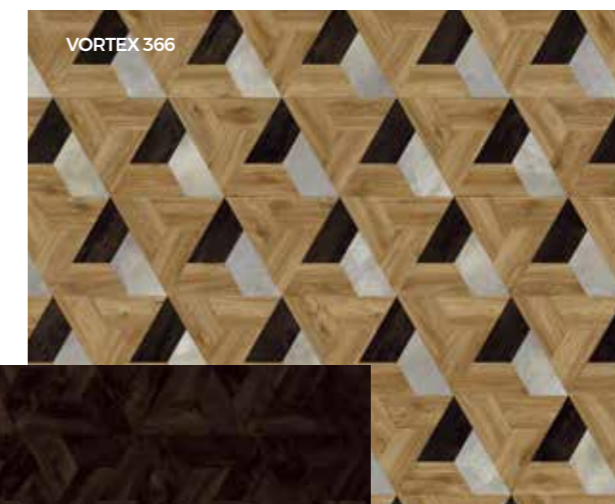

WANNEER VORMEN OVER DE VLOER DANSEN.

Verfijnd en subtiel: dat is wat het vortexpatroon kenmerkt. De pure kleurenpaletten en effen gekleurde samenstellingen van dit patroon zorgen voor een intrigerend effect - de houtnerven leiden het oog over de vloer. De trapeziumvorm lijkt door de hele ruimte te dansen. Vortex zorgt voor zachtheid en warmte, in harmonie met de natuurlijke kenmerken van luxe vinyl.

63.