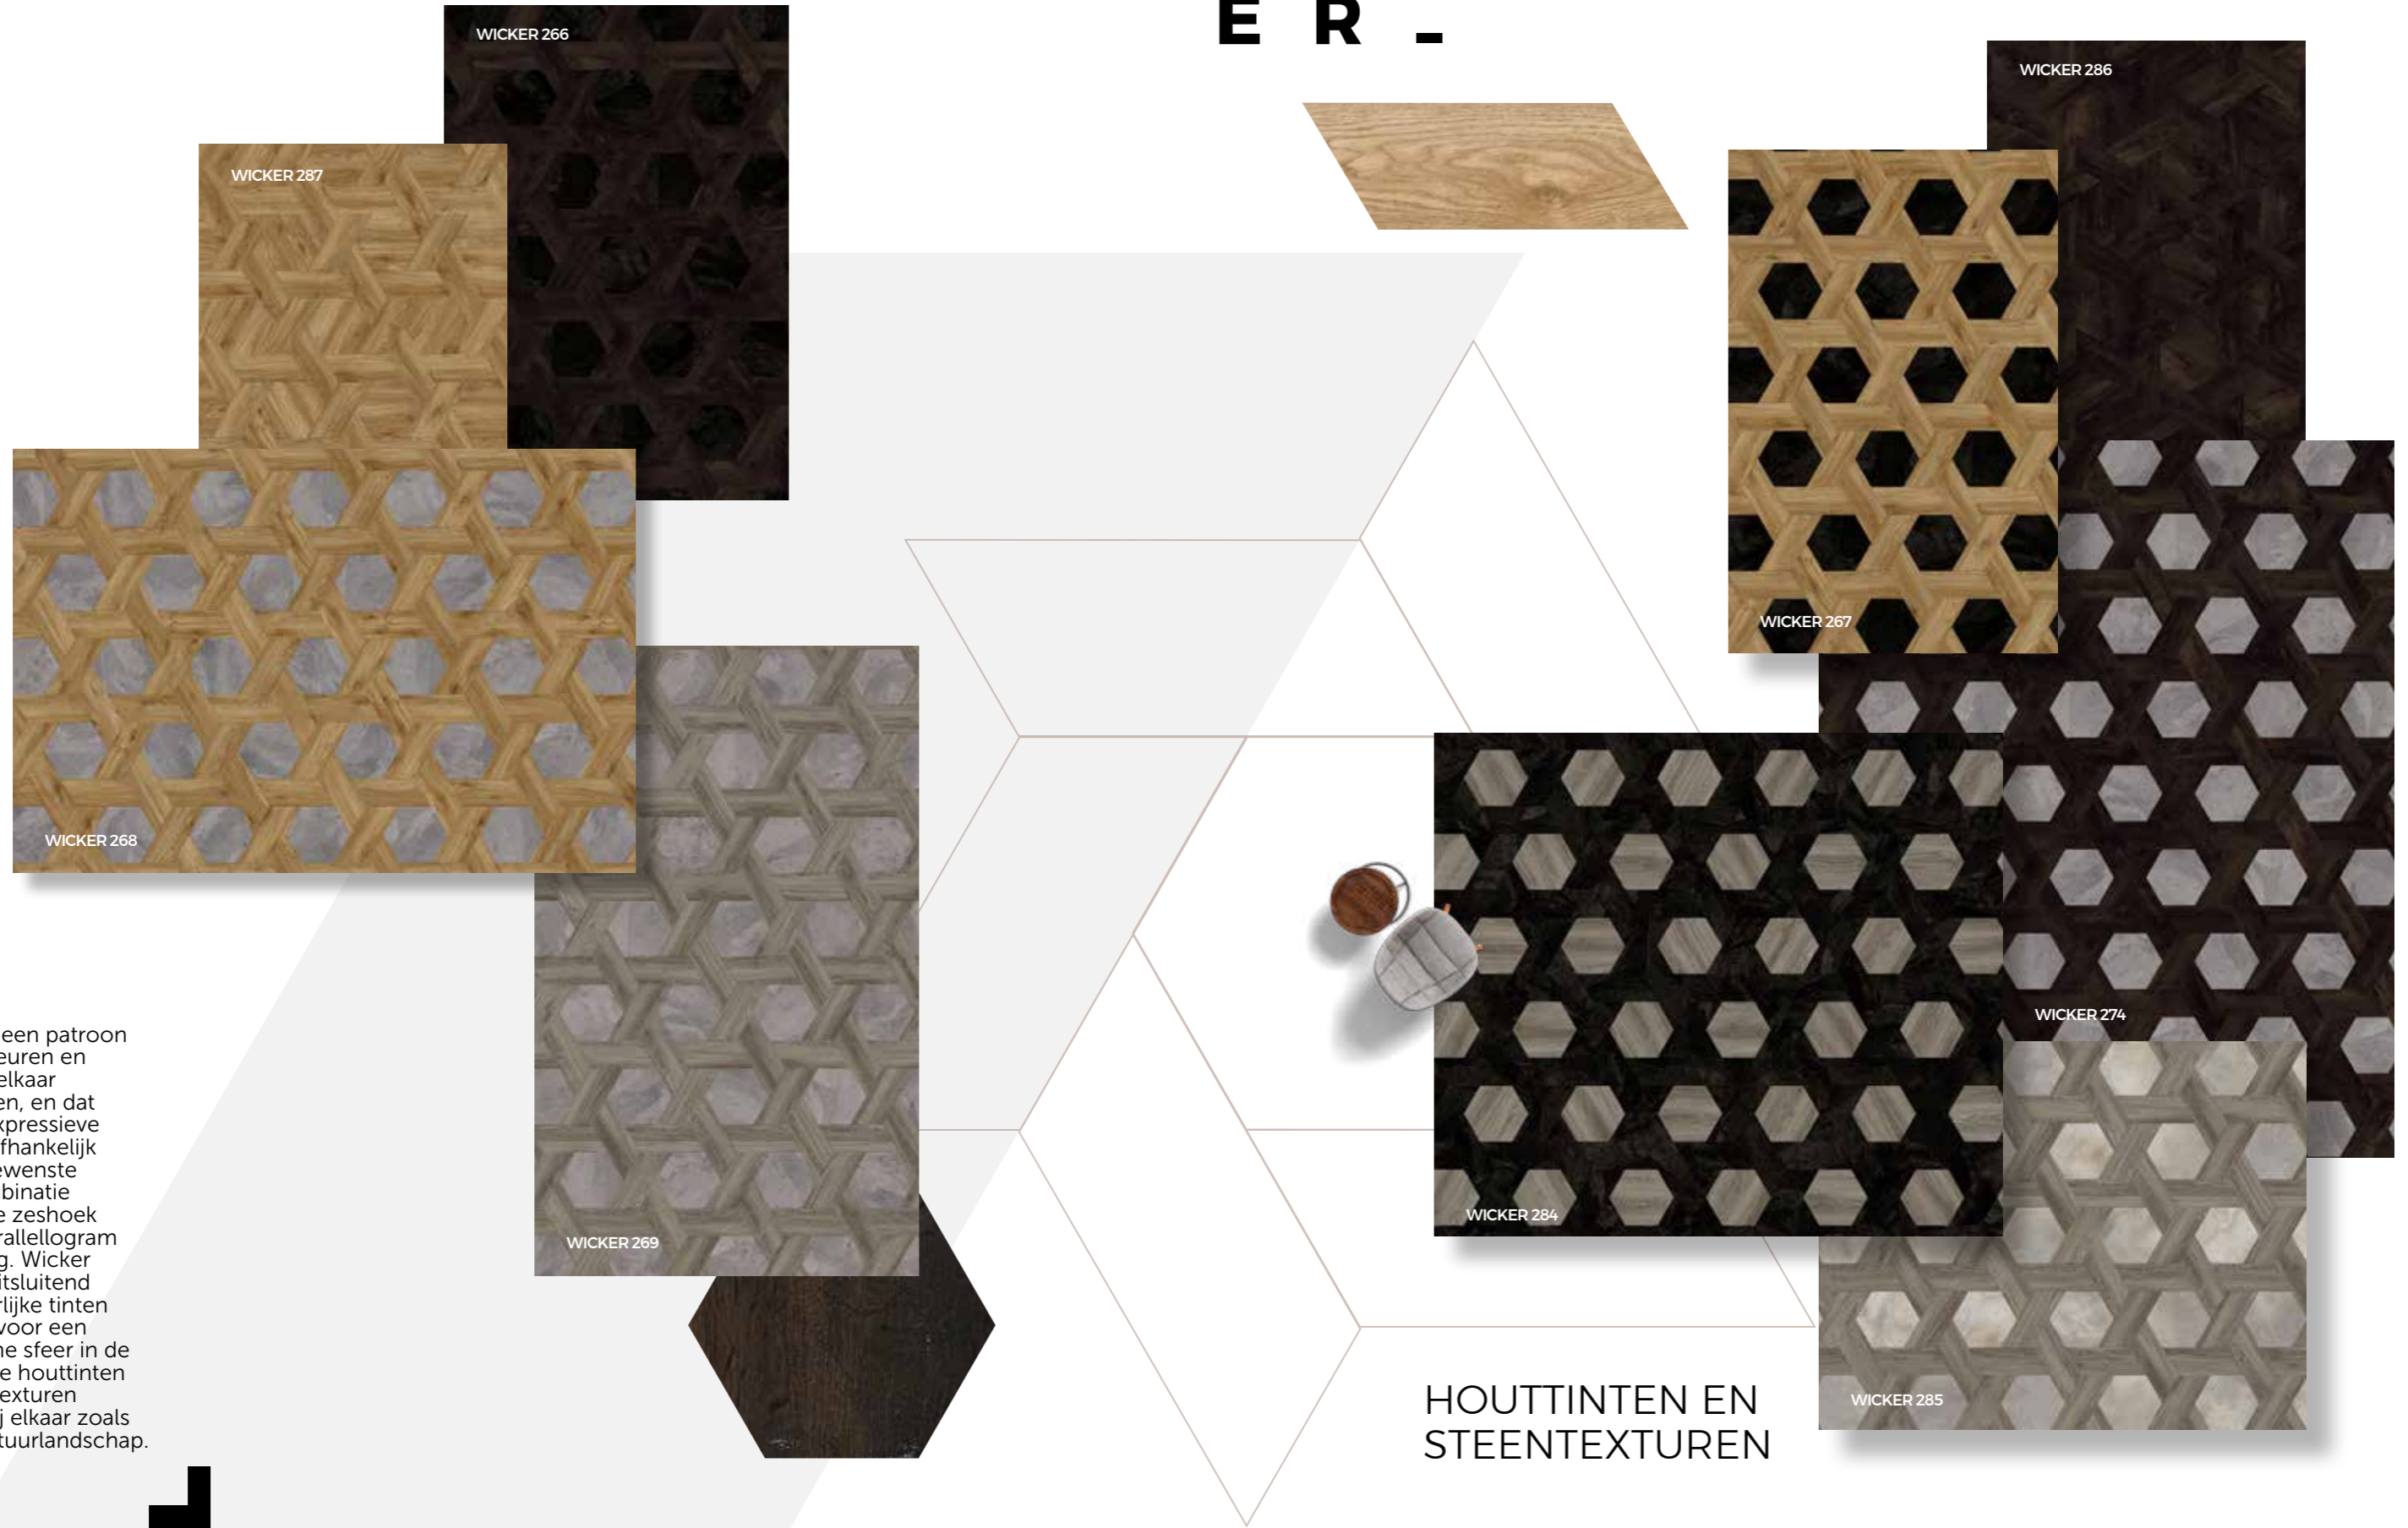

Volledig patroon: 3,5x3,5 m

**W I C K
E R .**

35.

**TWEE
VORMEN.
EEN
PATROON.**

Een centrale zeshoek, geflankeerd door verweven parallellogrammen. Dit vlechtwerk bestaat uit twee vormen die zo goed bij elkaar passen dat het lijkt alsof ze voor elkaar gemaakt zijn. Ze werken samen zoals een vloer moet samenwerken met uw interieur, en vormen zo een boeiend patroon. Verfijnd, maar toch vol karakter.

36.

37.

VERSTRENGELD. ZOALS VLECHTWERK.

De intrigerende combinatie lijkt op een geweven textuur. Verstregeld en verweven, zoals vlechtwerk. Voegen warmte en textuur toe aan elke ruimte. Complex, maar niet minder rustgevend voor het oog. Fleur de ruimte op door met contrasterende kleuren en texturen te spelen, of ga voor een stijlvol en toch levendig ton-sur-tonpatroon.

THE MOOD

WICKER -

38.

Wicker is een patroon waarin kleuren en texturen elkaar ontmoeten, en dat op een expressieve manier. Afhankelijk van de gewenste kleurcombinatie springt de zeshoek of het parallellogram in het oog. Wicker bestaat uitsluitend uit natuurlijke tinten en zorgt voor een organische sfeer in de ruimte. De houttinten en steentexturen passen bij elkaar zoals in een natuurlandschap.