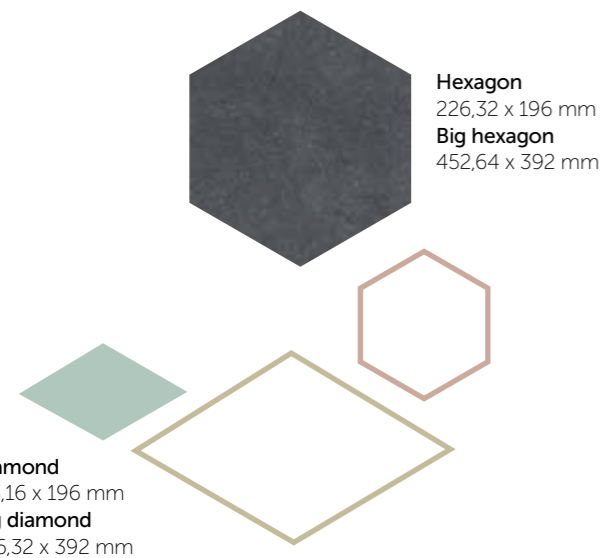

D E - V O R M

ZEVEN VORMEN, ONTELBARE MOGELIJKHEDEN

Een creatief ontwerp begint met een geometrische vorm.

Geometrische vormen zijn de basisbouwstenen van een creatieve Moods-vloer. Er is een verscheidenheid aan vormen beschikbaar waaruit u kunt kiezen, van een eenvoudige rechthoek tot een verfijnde zeshoek. Wat is uw favoriet? Goed, misschien kunt u dat nog niet zeggen. Wat er gebeurt wanneer we vormen in patronen leggen en wat texturen of kleuren toevoegen. Binnen dit modulaire systeem zijn de mogelijkheden eindeloos.

14.