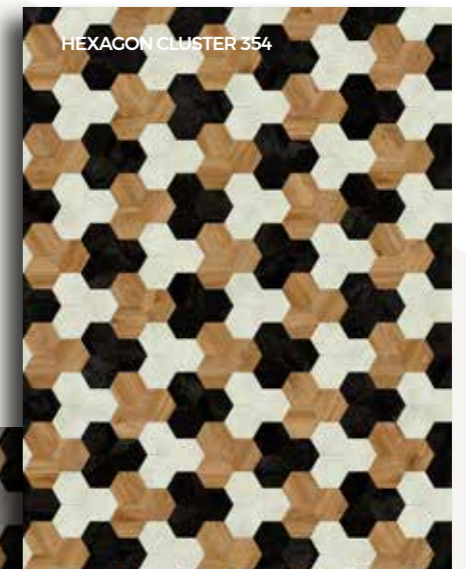

86.

Cluster

SLIMME CREATIE
VAN EEN PATROON
IN EEN
PATROON

87.