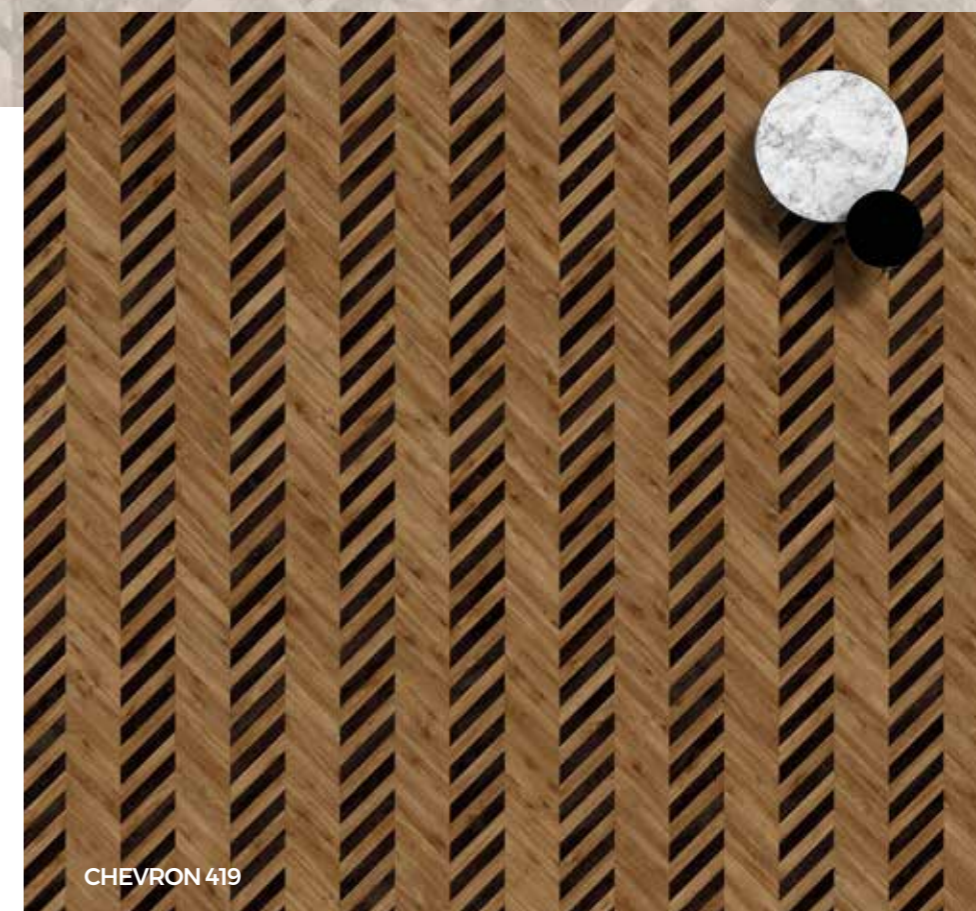

CHEVRON 418

CHEVRON 419