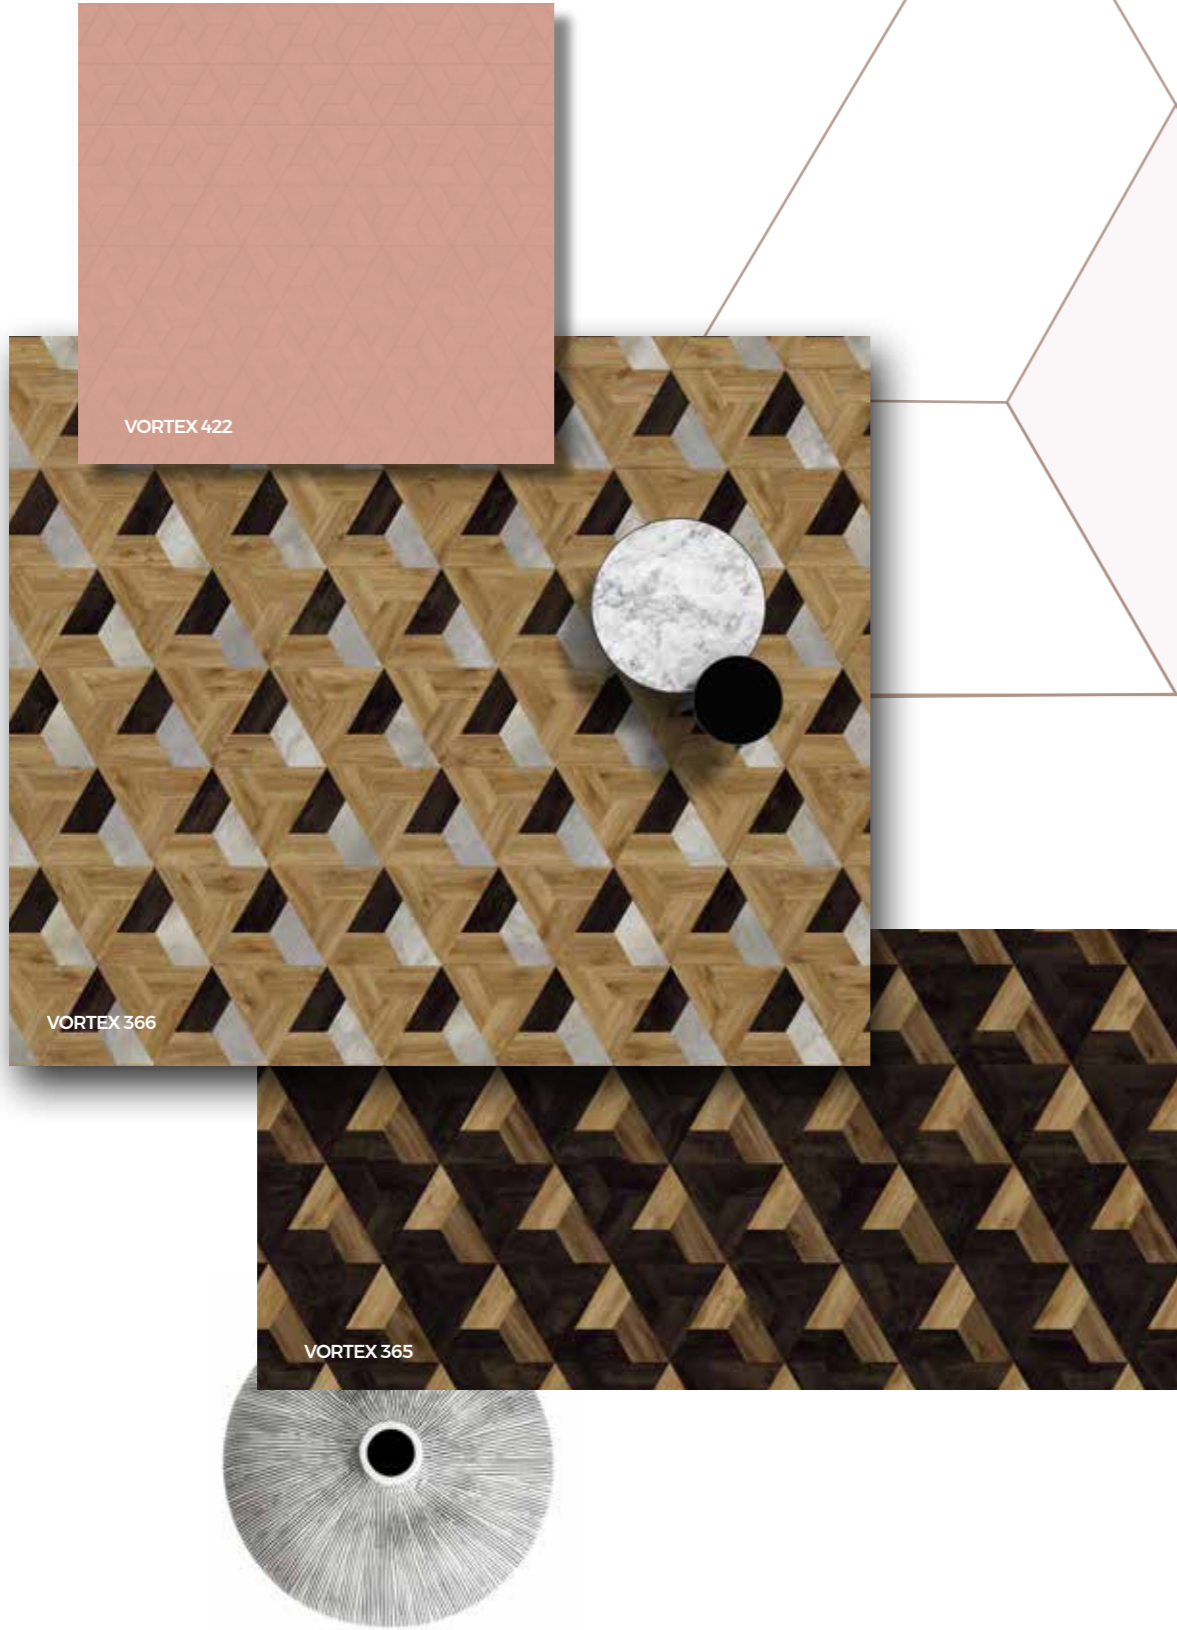

CREATIVE

TIVE

DESIGN FLOORS

60.