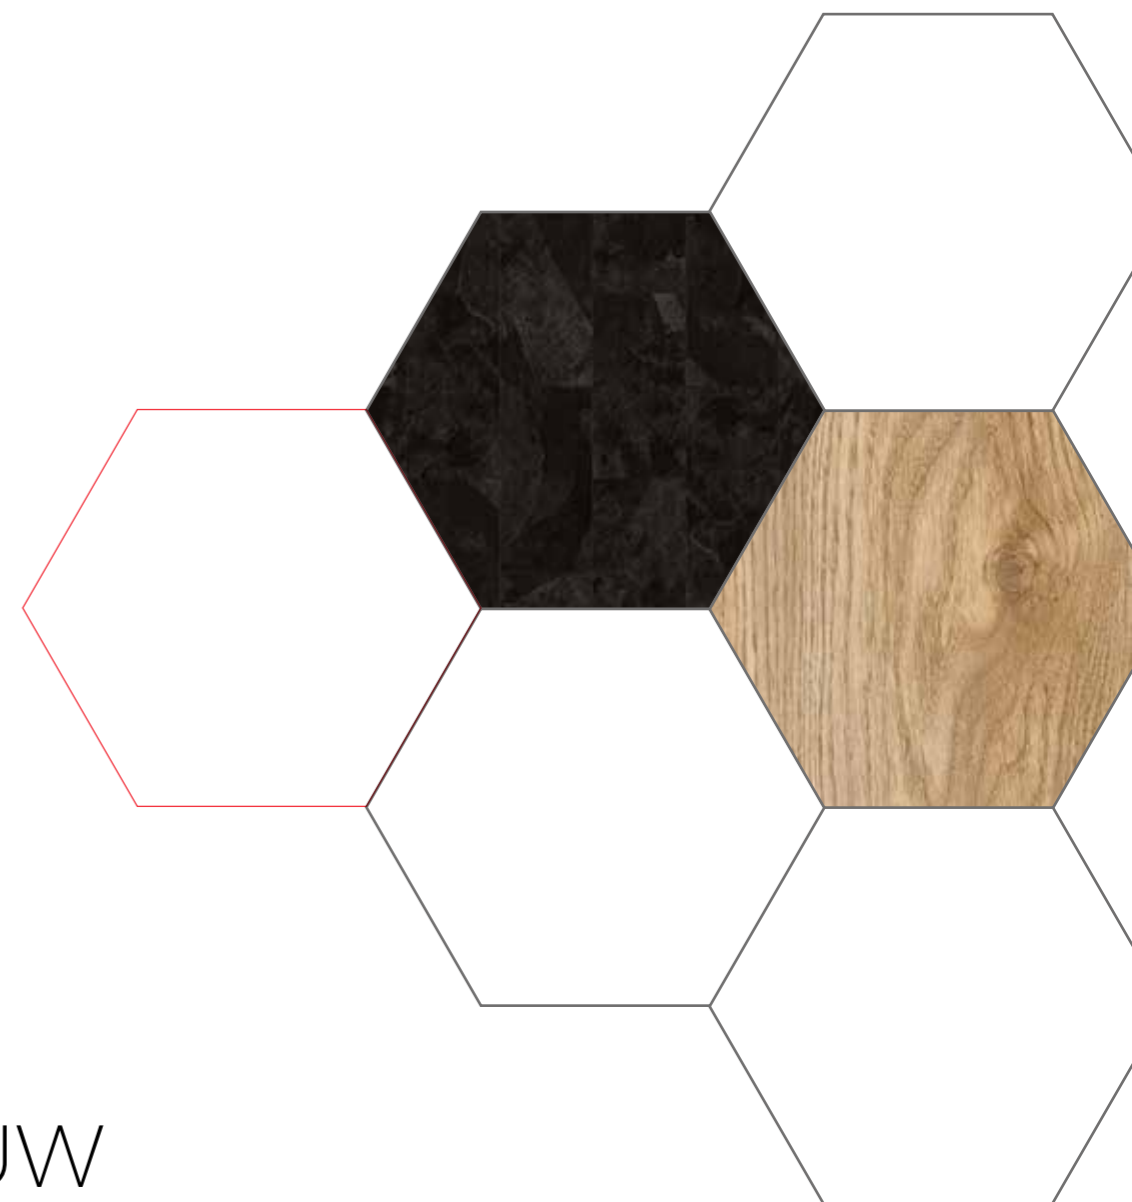

**H E X A
G O N .**

LAAT UW
PERSOONLIJKHEID
ZIEN.

Zin om creatief te zijn?
Met een zeshoekpatroon kunt u uw persoonlijkheid laten zien, zonder grenzen. Verfijning en subtiliteit en eenvoud komen samen in het Hexagon-patroon, waarbij tegels in één kleur een interessante textuur toevoegen. Dankzij de 26 varianten kunt u uw verbeelding de vrije loop laten. Laat uw vloer het woord voeren.