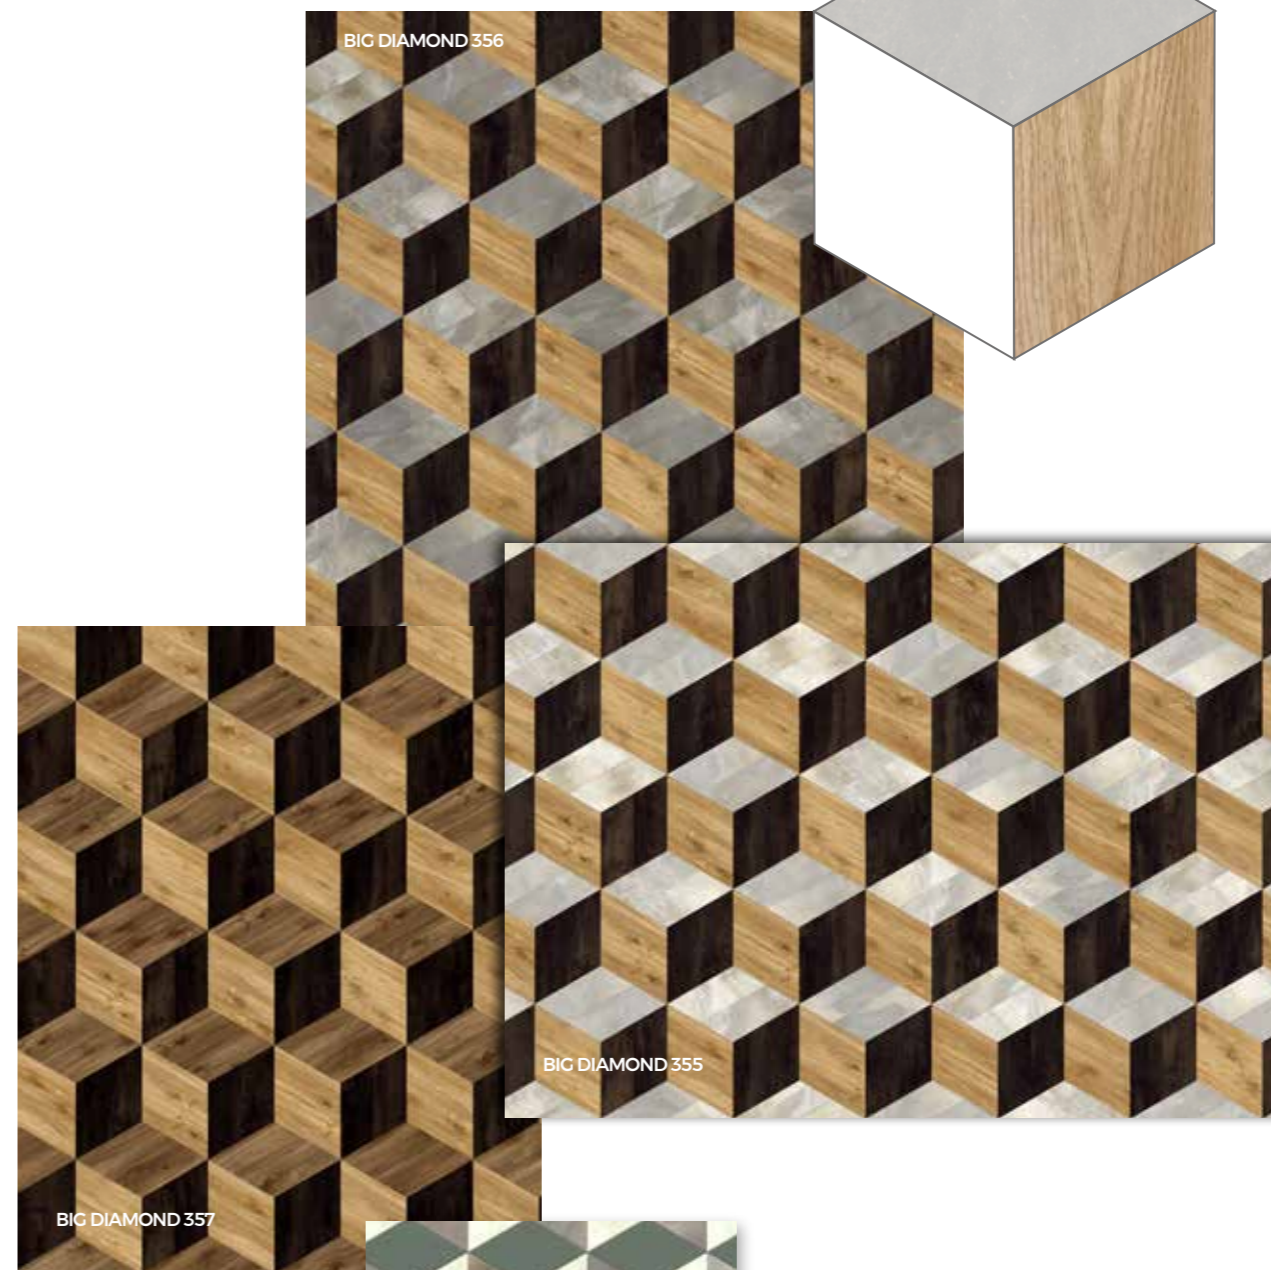

BIG DIAMOND 356

BIG DIAMOND 355