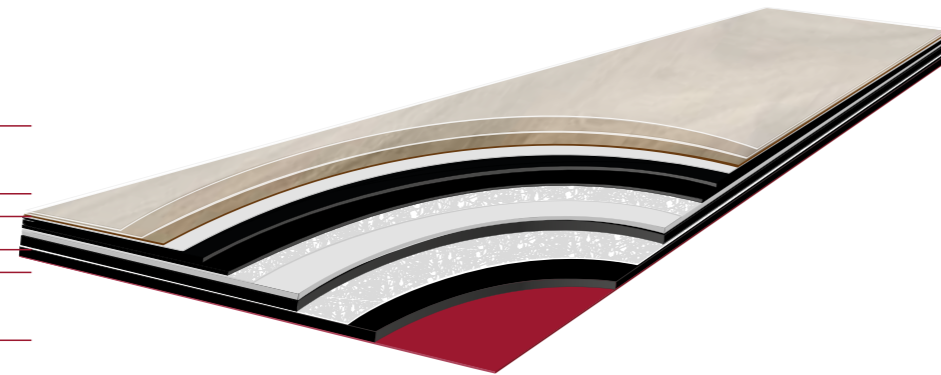

COLLECTIE TECHNISCHE VINYLvloeren

STRONG CORE.
BEAUTIFUL DESIGN.

reddot winner 2020

LAYRED®

Engineered vinyl floors

LayRed® is de speciaal ontwikkelde vinylvloercollectie van Moduleo®: met een zacht gevoel en geluiddempende eigenschappen, en zo ontworpen dat ze zelfs in extreme omstandigheden hun mannetje staan. Een hoogwaardige vloer met een geïntegreerde onderlaag - de kenmerkende rode achterkant van LayRed® - die geschikt is voor elke uitdaging in huis.

Moduleo® LayRed® met geïntegreerde onderlaag is het beste product op de markt dat uitzonderlijke sterkte, comfort en doeltreffendheid combineert.

148.

ÉÉN PLANK,
12 LAGEN,
DRIE VOORDELEN:

DESIGN & PRESTATIES
Kras- & vlekbestendig

COMFORT
Zacht & stil

STERKTE
Rigid vinyl met geïntegreerde ondervloer