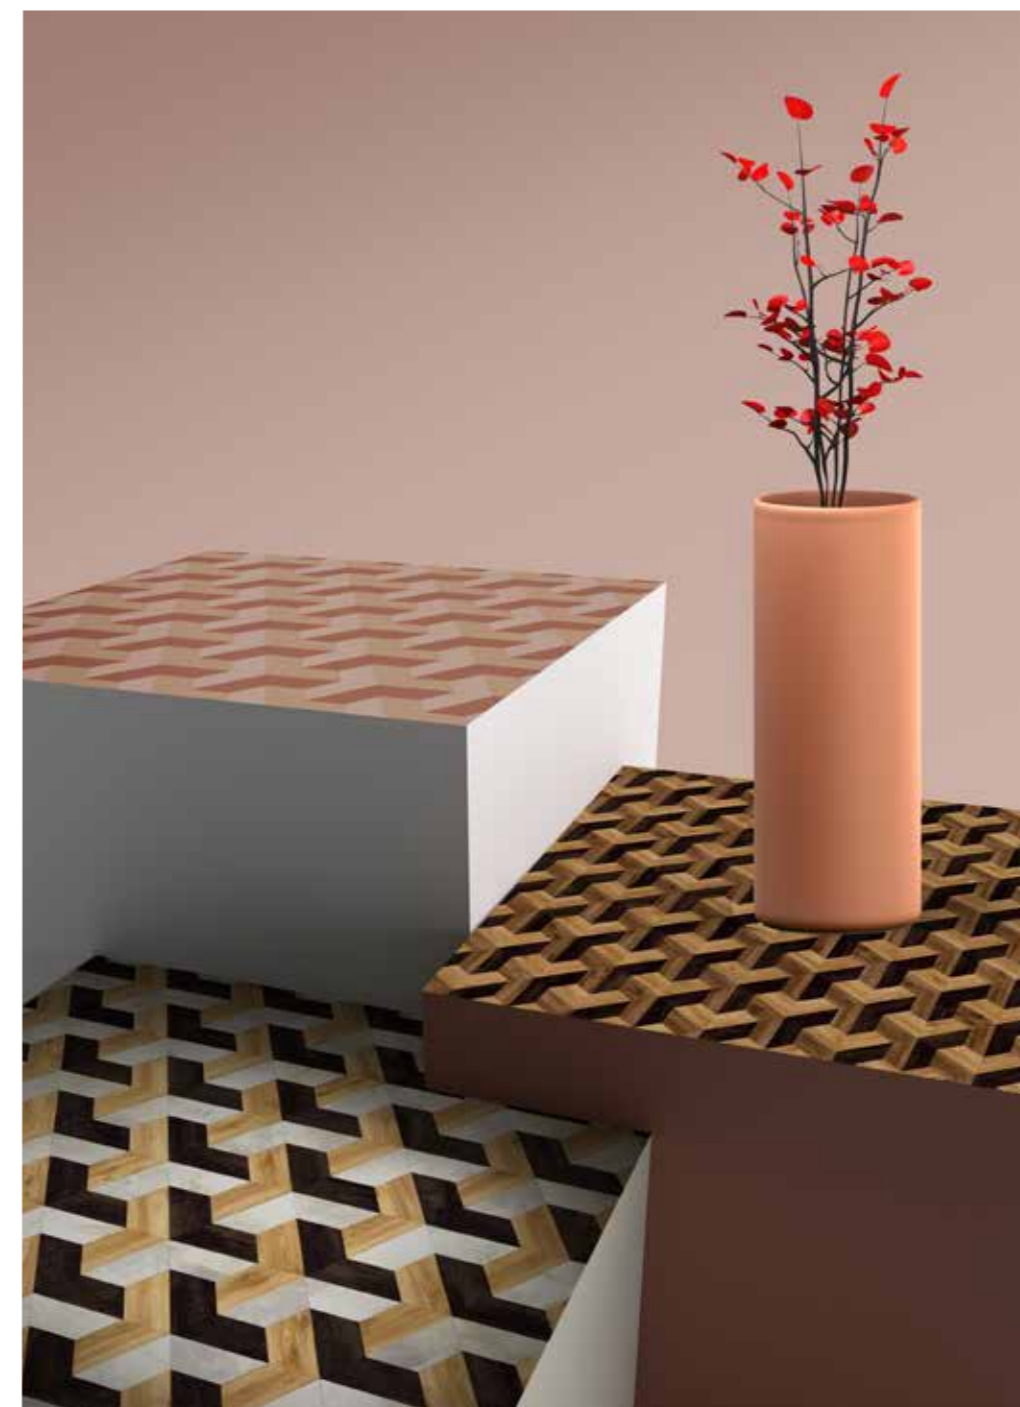

66.

67.

SUBTIEL,
UITGESPROKEN
OF SIMPELWEG
OPVALLEND.

Dit unieke patroon is verkrijgbaar in verschillende kleurcombinaties: subtiel met uitsluitend houttinten, meer uitgesproken met een extra steentint of simpelweg opvallend met een vleugje knallend roze. Verkwik uw ruimte door uw meubels en designaccessoires af te stemmen op de kleuren van de vloer. Voor een warm welkom dat u aanspreekt vanaf het moment dat u binnenkomt.