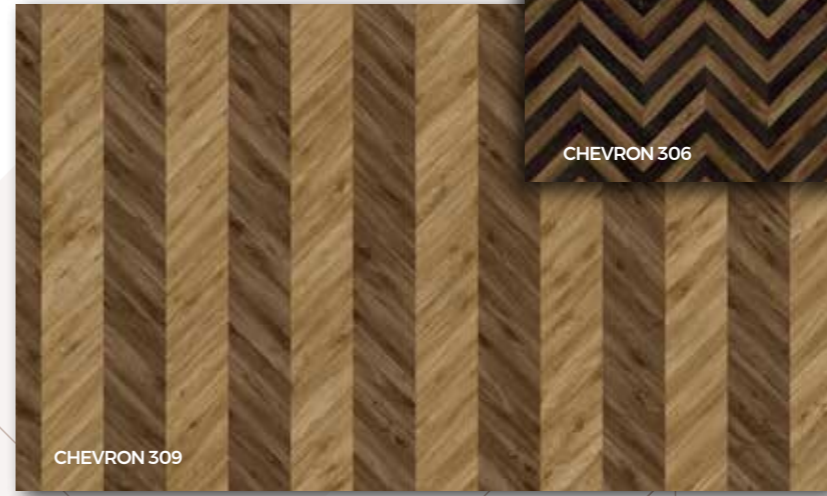

CHEVRON 306

CHEVRON 309