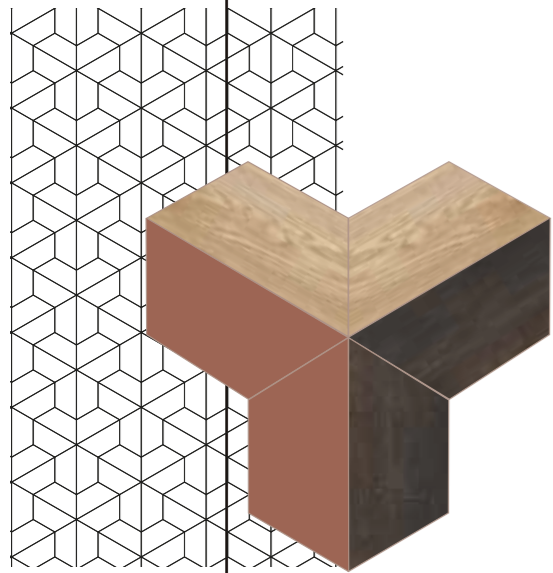

VORMEN
DIE NIEUWE
VORMEN
TOT STAND
BRENGEN

**CREA
TIVE**
DESIGN FLOORS

68.

69.

Dankzij het meshpatroon kunt u slim met kleur spelen. Dit patroon bestaat uit houttexturen, accentkleuren en steentinten en biedt een combinatie voor iedereen die zijn persoonlijkheid in zijn interieur wil leggen. Het lappendeken van kleuren en texturen dient als een echte blikvanger. De aanwezigheid van een meshpatroon helpt een ruimte op te vullen die anders misschien leeg lijken, en voegt er meteen karakter aan toe.