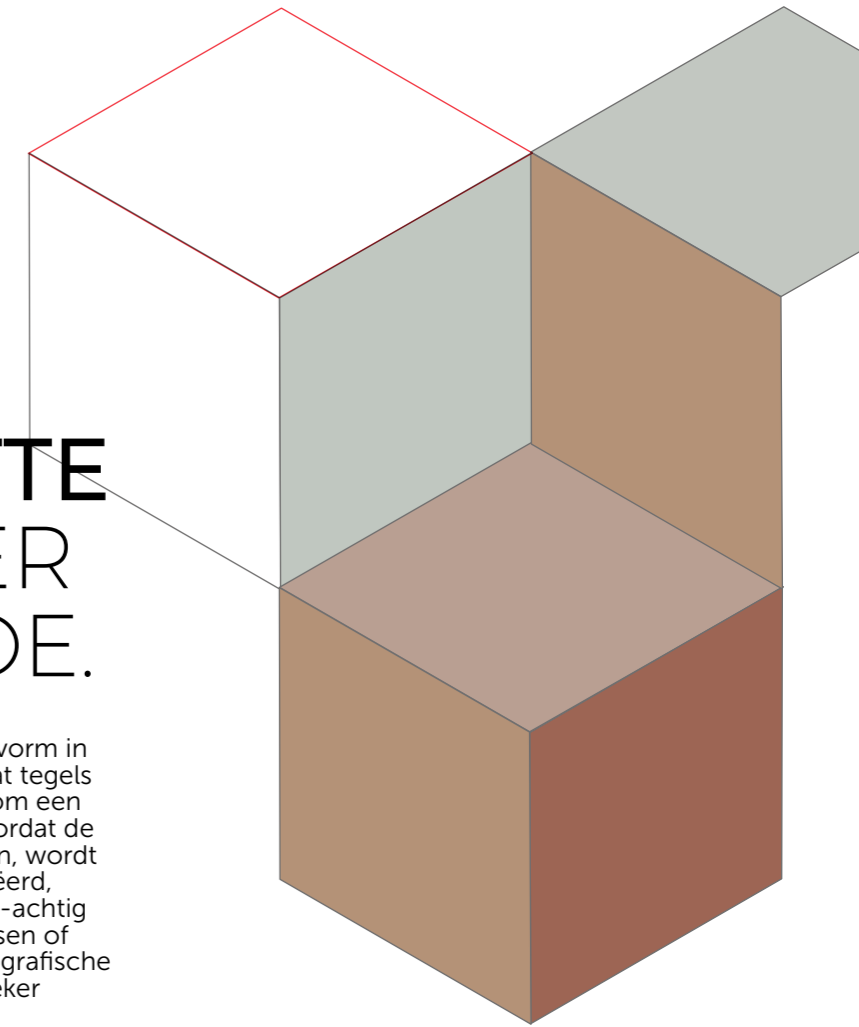

104.

Volledig patroon: 3,5x3,5 m

DIAMOND CUBES

GROOTTE DOET ER NIET TOE.

De diamand - de kleinste vorm in onze collectie - bewijst dat tegels niet groot hoeven te zijn om een indruk achter te laten. Doordat de diamanten in elkaar grijpen, wordt een optische illusie gecreëerd, waardoor de vloer een 3D-achtig effect krijgt die aan kubussen of trappen doen denken. Dit grafische element zal elke ruimte zeker opvrolijken.