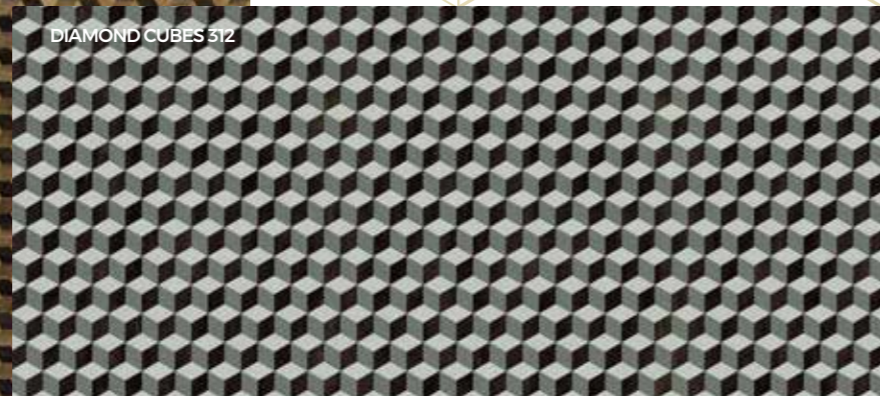

STEENTINTEN EN
HOUTTEXTUREN

**C R E A
T I V E .**
DESIGN FLOORS

108.