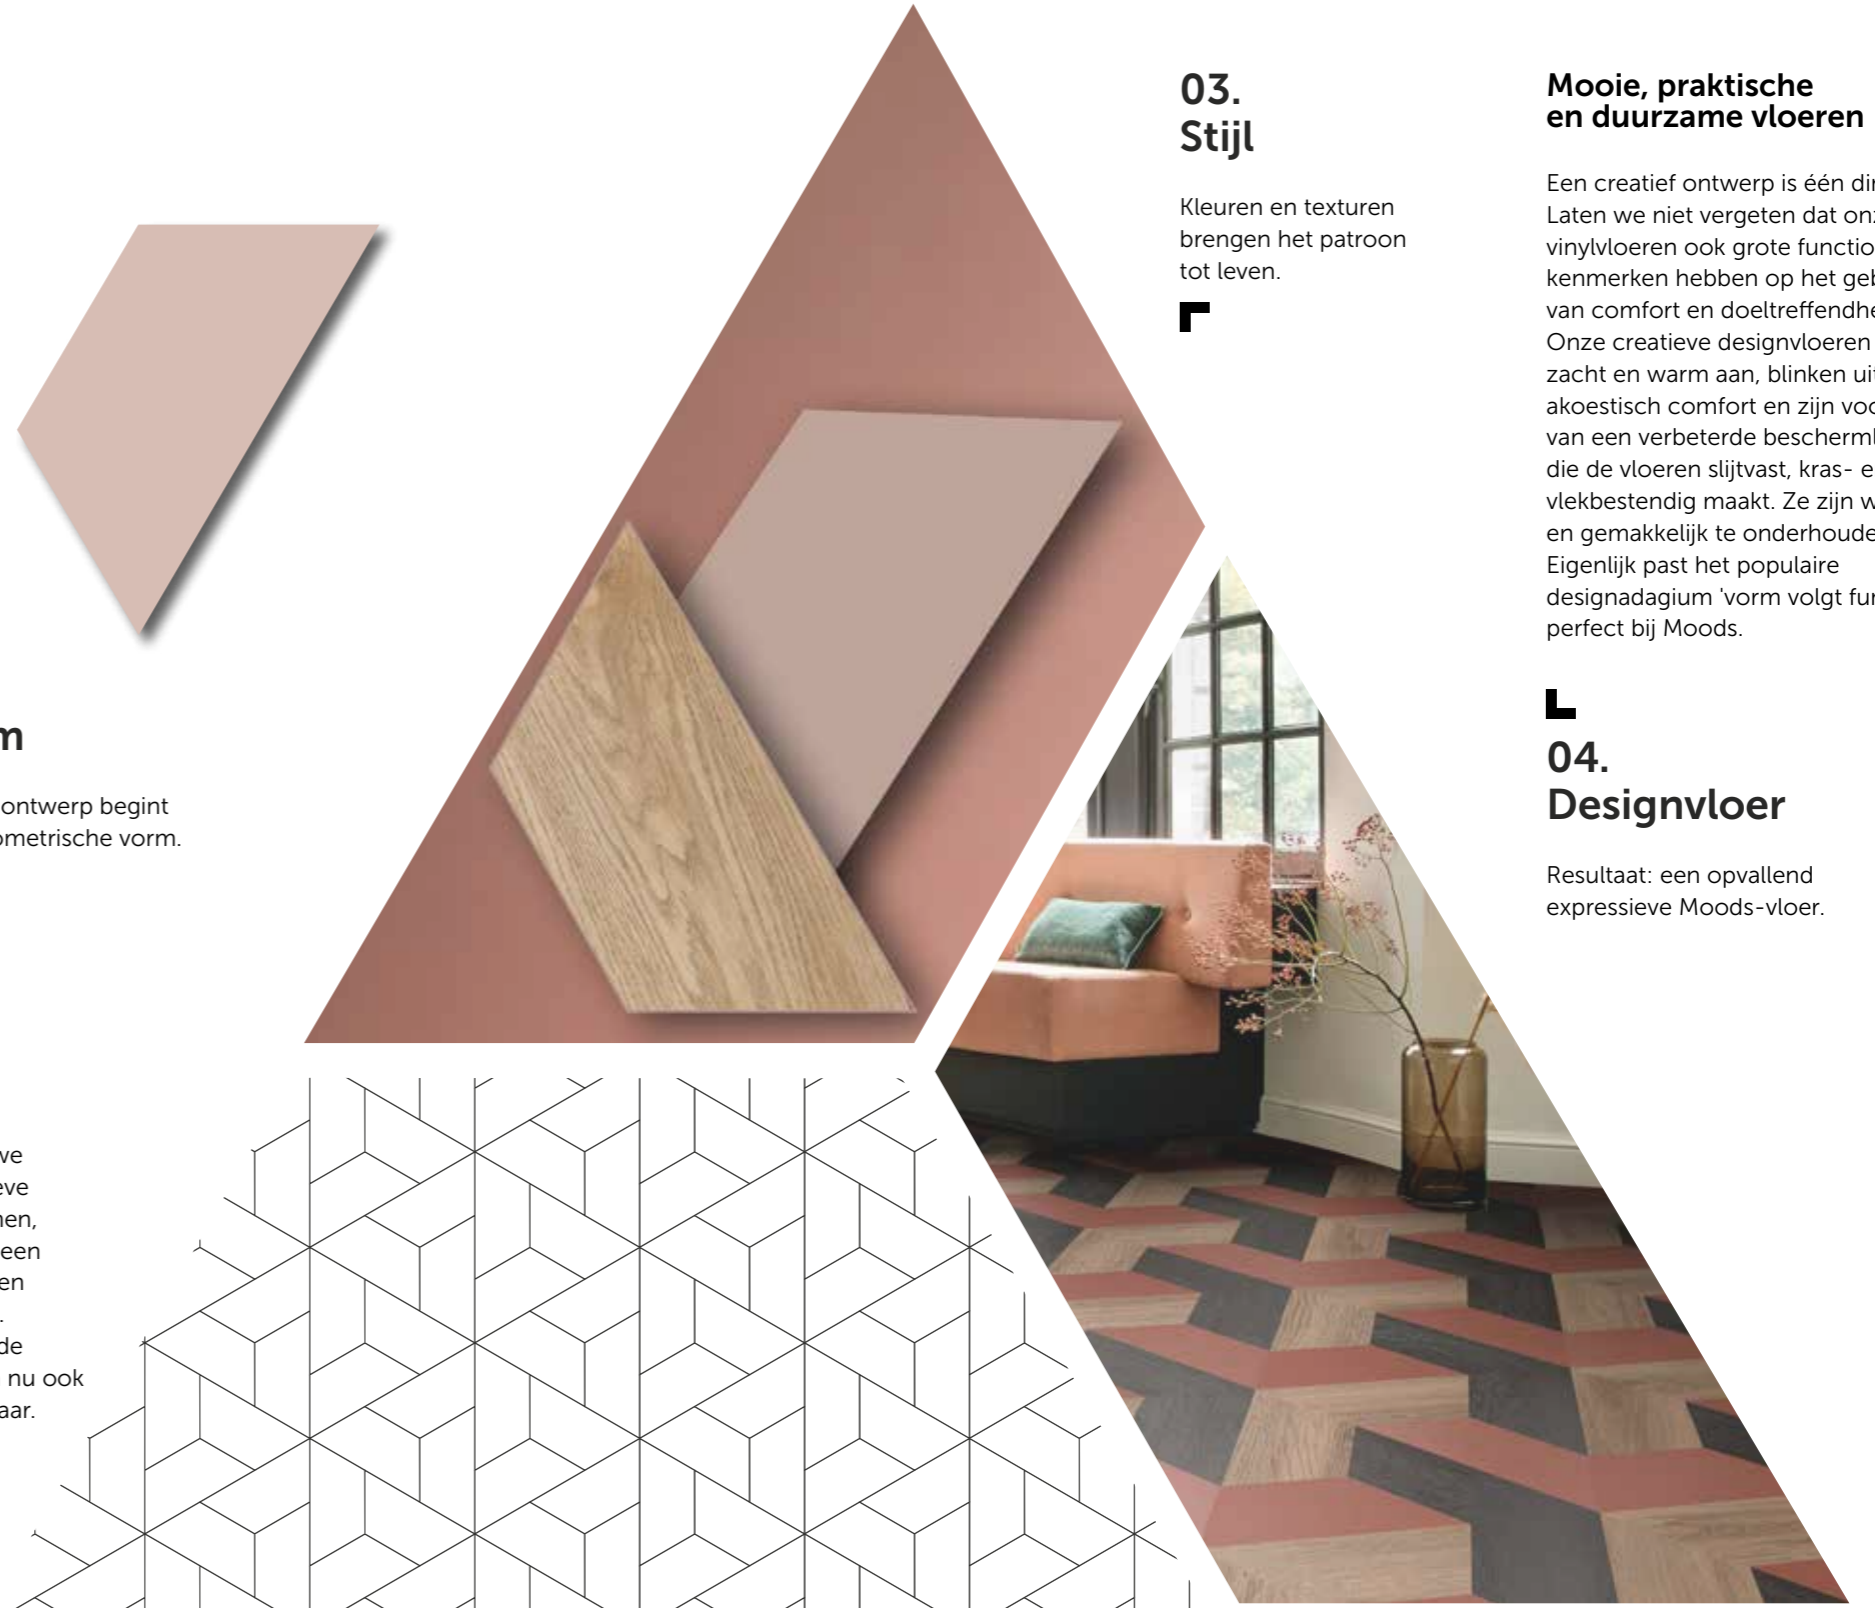

03. Stijl

Kleuren en texturen brengen het patroon tot leven.

Mooie, praktische en duurzame vloeren

Een creatief ontwerp is één ding. Laten we niet vergeten dat onze luxe vinylvloeren ook grote functionele kenmerken hebben op het gebied van comfort en doeltreffendheid. Onze creatieve designvloeren voelen zacht en warm aan, blinken uit in akoestisch comfort en zijn voorzien van een verbeterde beschermlaag die de vloeren slijtvast, kras- en vlekbestendig maakt. Ze zijn watervast en gemakkelijk te onderhouden. Eigenlijk past het populaire designadagium 'vorm volgt functie' perfect bij Moods.

04. Designvloer

Resultaat: een opvallend expressieve Moods-vloer.

13.

02. Het patroon

Een repetitieve combinatie van geometrische vormen.

WIJ CREËERDEN MOODS®
NU IS HET TIJD OM UW SFEER TE BEPALEN