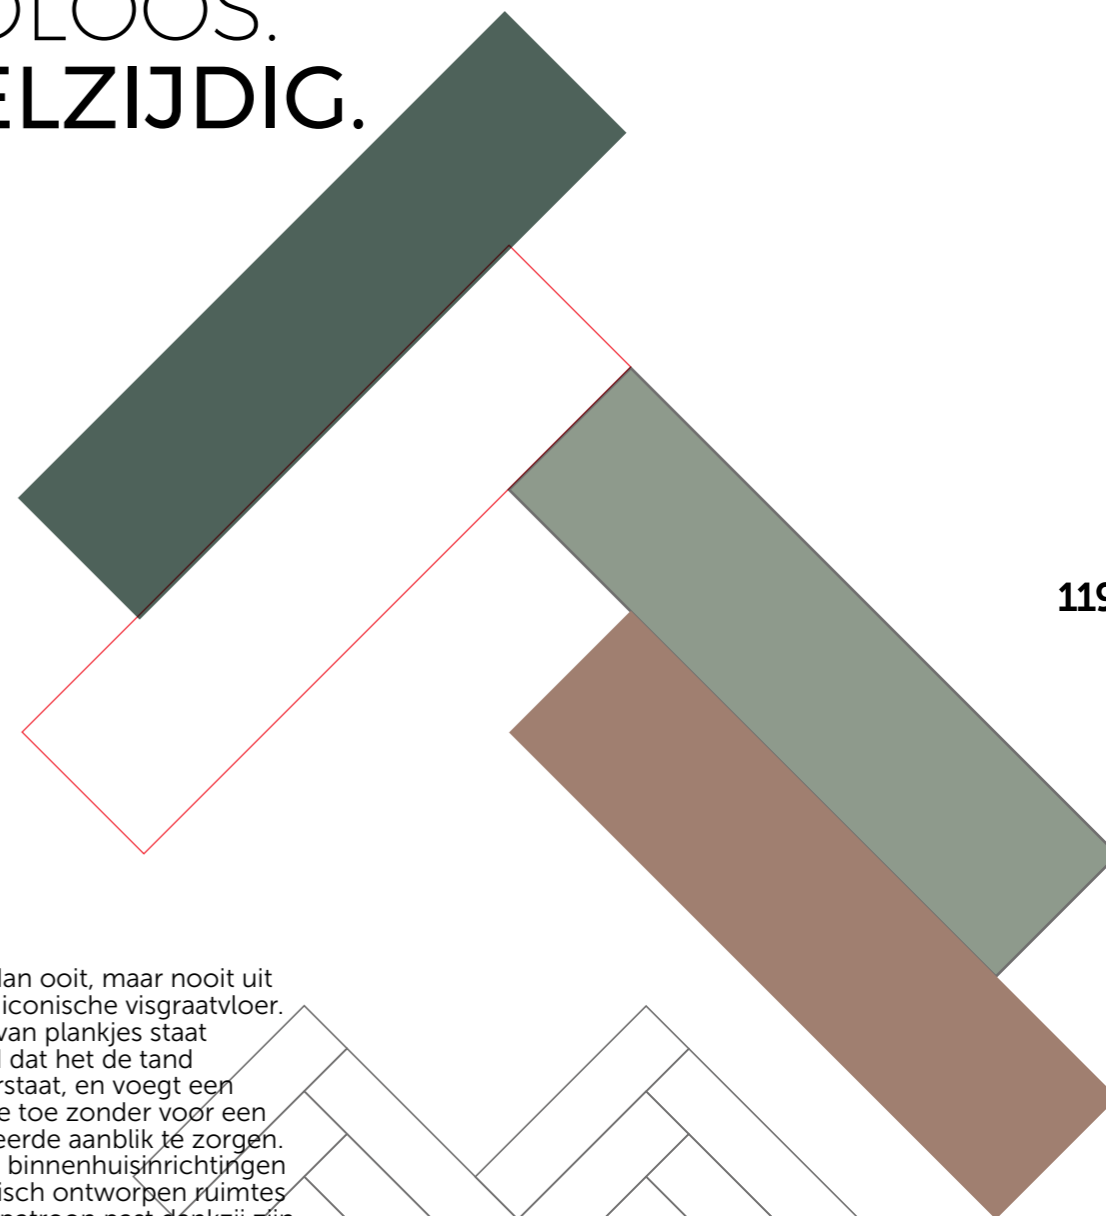

Volledig patroon: 3,5x3,5 m

118.

DE
H E R R I N G
B O N E .

ICONISCH.
 TIJDLOOS.
 VEELZIJDIG.

119.

Populairder dan ooit, maar nooit uit de mode: de iconische visgraatvloer. Het patroon van plankjes staat erom bekend dat het de tand des tijds doorstaat, en voegt een zekere finesse toe zonder voor een ongeorganiseerde aanblik te zorgen. Voor rustieke binnenhuisinrichtingen of minimalistisch ontworpen ruimtes - het visgraatpatroon past dankzij zijn veelzijdigheid bij elke interieurstijl.