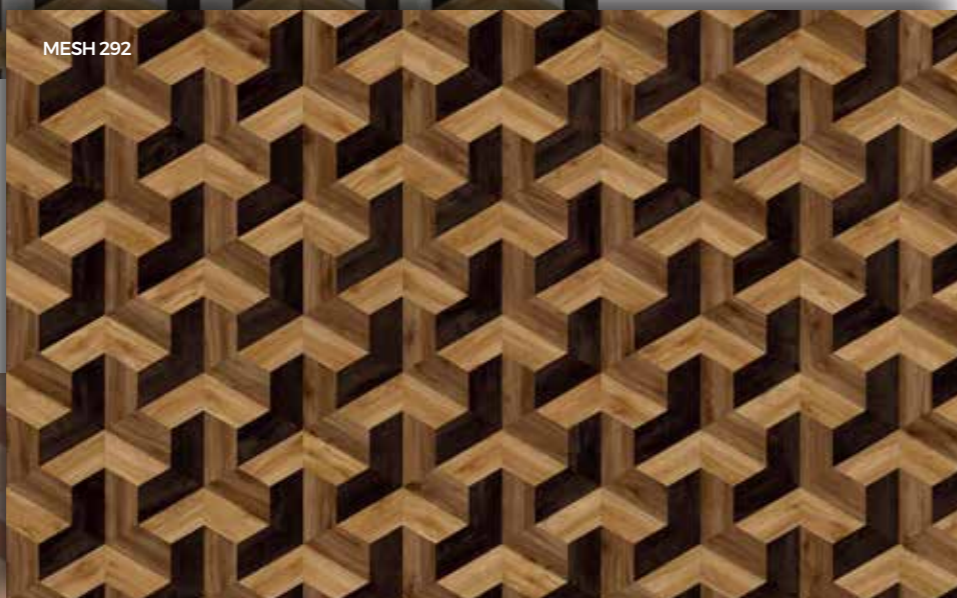

VORMEN
DIE NIEUWE
VORMEN
TOT STAND
BRENGEN

**CREA
TIVE**
DESIGN FLOORS

68.

69.

Dankzij het meshpatroon kunt u slim met kleur spelen. Dit patroon bestaat uit houttexturen, accentkleuren en steentinten en biedt een combinatie voor iedereen die zijn persoonlijkheid in zijn interieur wil leggen. Het lappendeken van kleuren en texturen dient als een echte blikvanger. De aanwezigheid van een meshpatroon helpt een ruimte op te vullen die anders misschien leeg lijken, en voegt er meteen karakter aan toe.