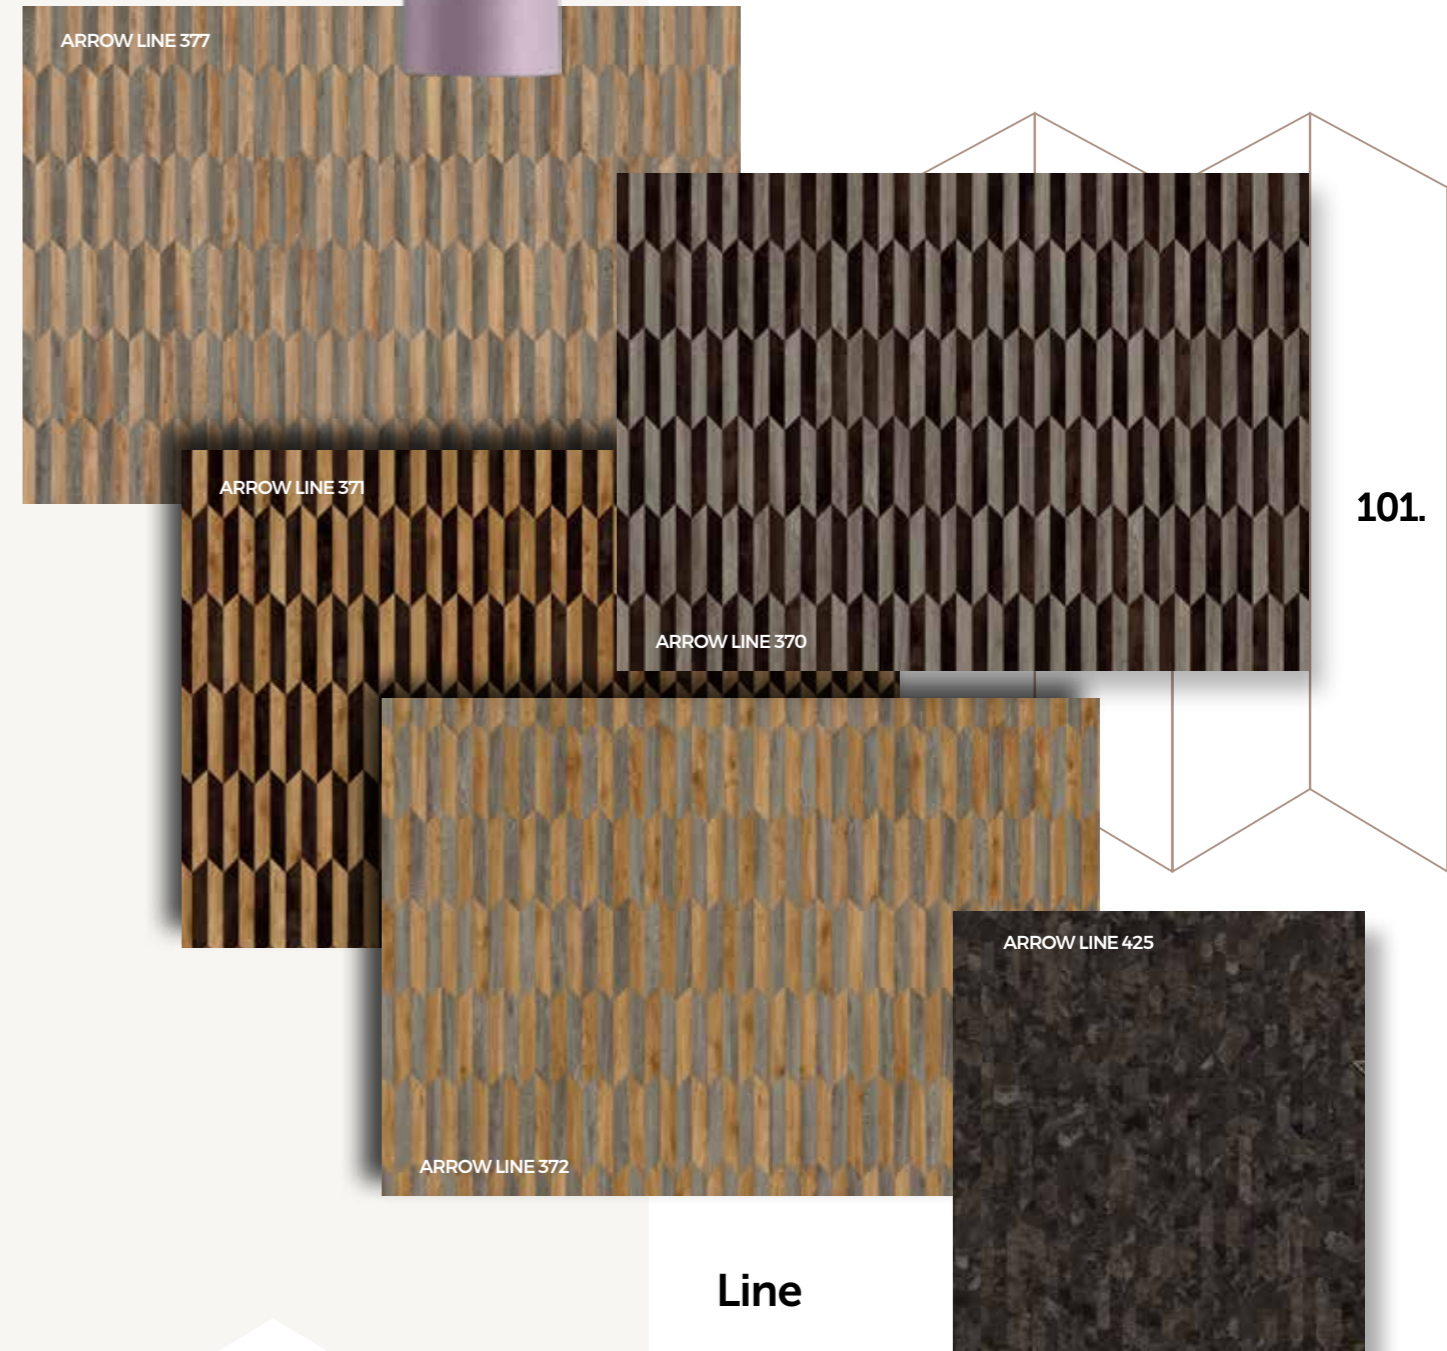

Drop

VERSPRINGEND -
VOOR EEN
WATERVALEFFECT

Line

PERFECT UITGELIJNDE
CHEVRONVORMEN

**CREA
TIVE** .
DESIGN FLOORS