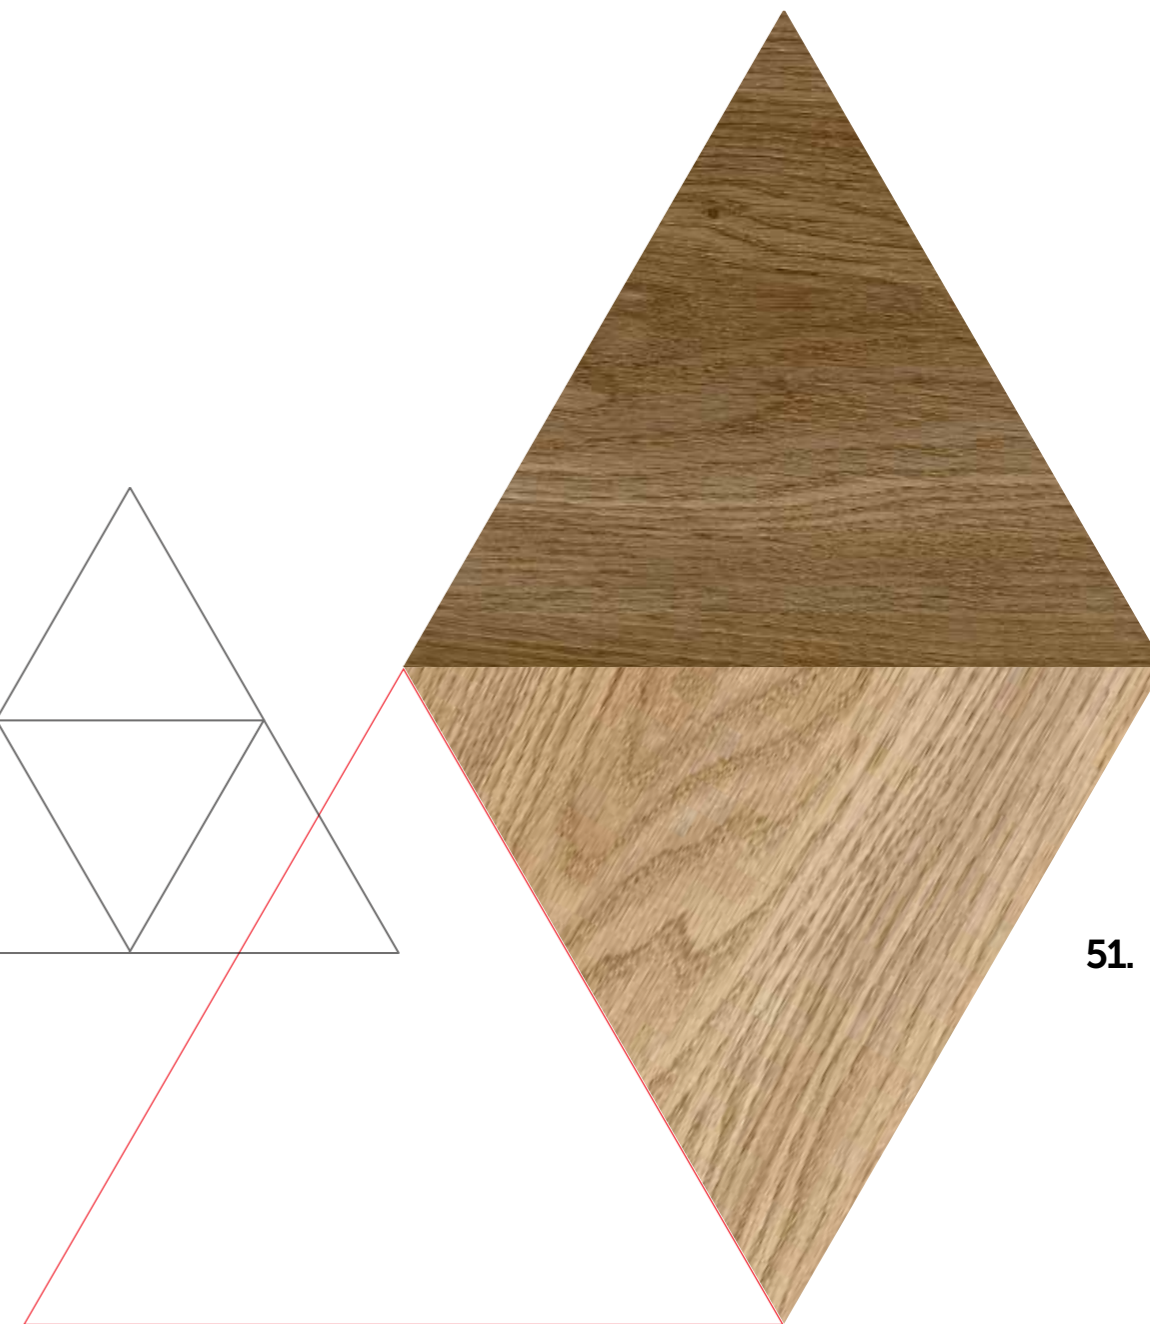

50.

TRIANGLE LES.

51.

SPEELSE MEETKUNDE.

De driehoek ligt aan de basis van heel wat geometrische motieven. In ons driehoekpatroon is de driehoek de fundamentele bouwsteen. Hij neemt de belangrijkste rol op zich, leidt het oog en vult de ruimte met karakter. Het spel van verschillende houttinten leidt tot een natuurlijk en toch grafisch resultaat.