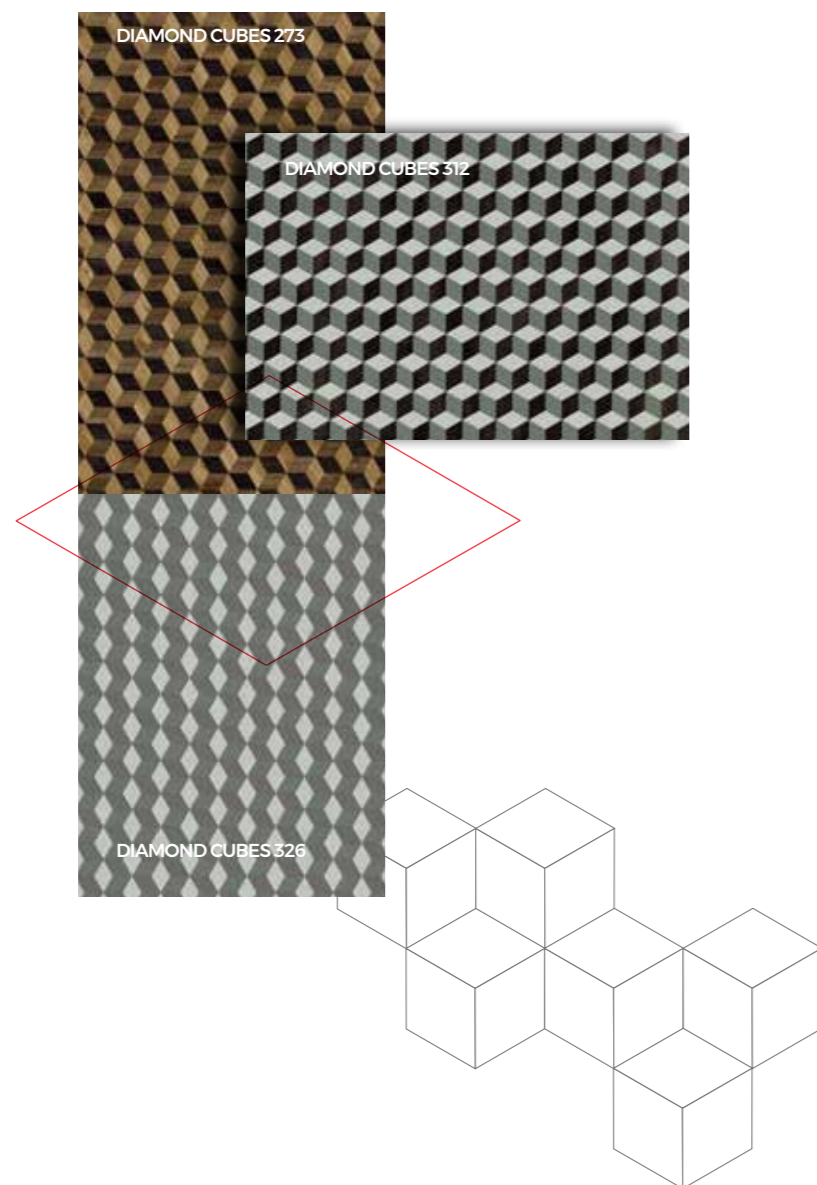

106.

107.

SPEELS.
EIGENZINNIG.
CREATIEF.

De verschillende tinten in het diamond-patroon lijken bij elke combinatie nieuwe kleuren te vormen. Steen- en houtkleuren laten een koele, verfrissende indruk achter, terwijl combinaties van roze en houtkleuren voor warmte zorgen. Een speels effect dat het best past in eigenzinnige interieurs, creatieve inrichtingen en op vintage geïnspireerde zitkamers die stijlvol zijn ingericht met designmeubels.