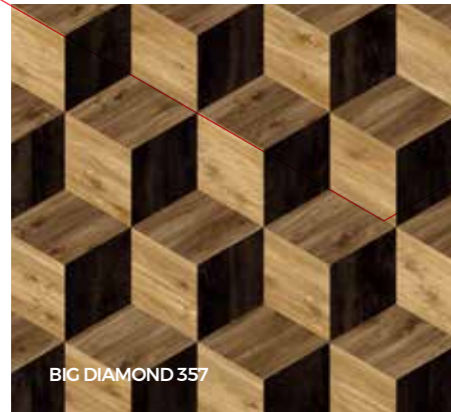

114.

115.

MET GEVOEL
VOOR **DRAMA.**

Stelt u zich een ruit voor met een nieuwe dimensie. Letterlijk. De combinatie van hout- en steentinten geeft de vloer een bijna dramatische uitstraling, met een levendig contrast tussen kleuren en materialen. Wilt u dat uw ruimte meer karakter krijgt? Deze absolute blikvanger vult moeiteloos elke ruimte.