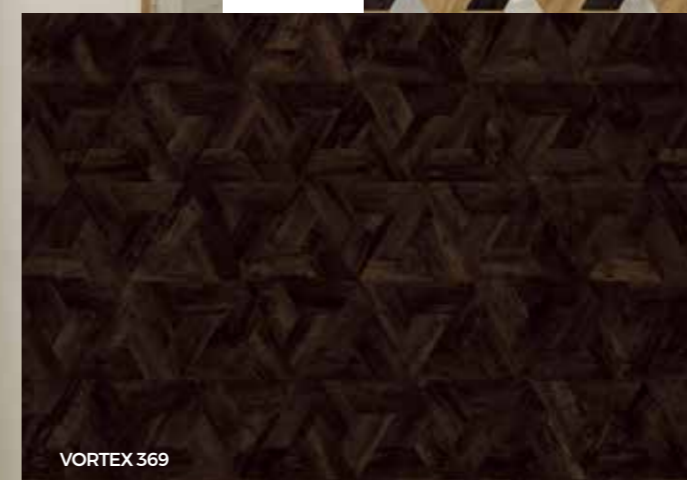

WANNEER VORMEN OVER DE VLOER DANSEN.

Verfijnd en subtiel: dat is wat het vortexpatroon kenmerkt. De pure kleurenpaletten en effen gekleurde samenstellingen van dit patroon zorgen voor een intrigerend effect - de houtnerven leiden het oog over de vloer. De trapeziumvorm lijkt door de hele ruimte te dansen. Vortex zorgt voor zachtheid en warmte, in harmonie met de natuurlijke kenmerken van luxe vinyl.

63.