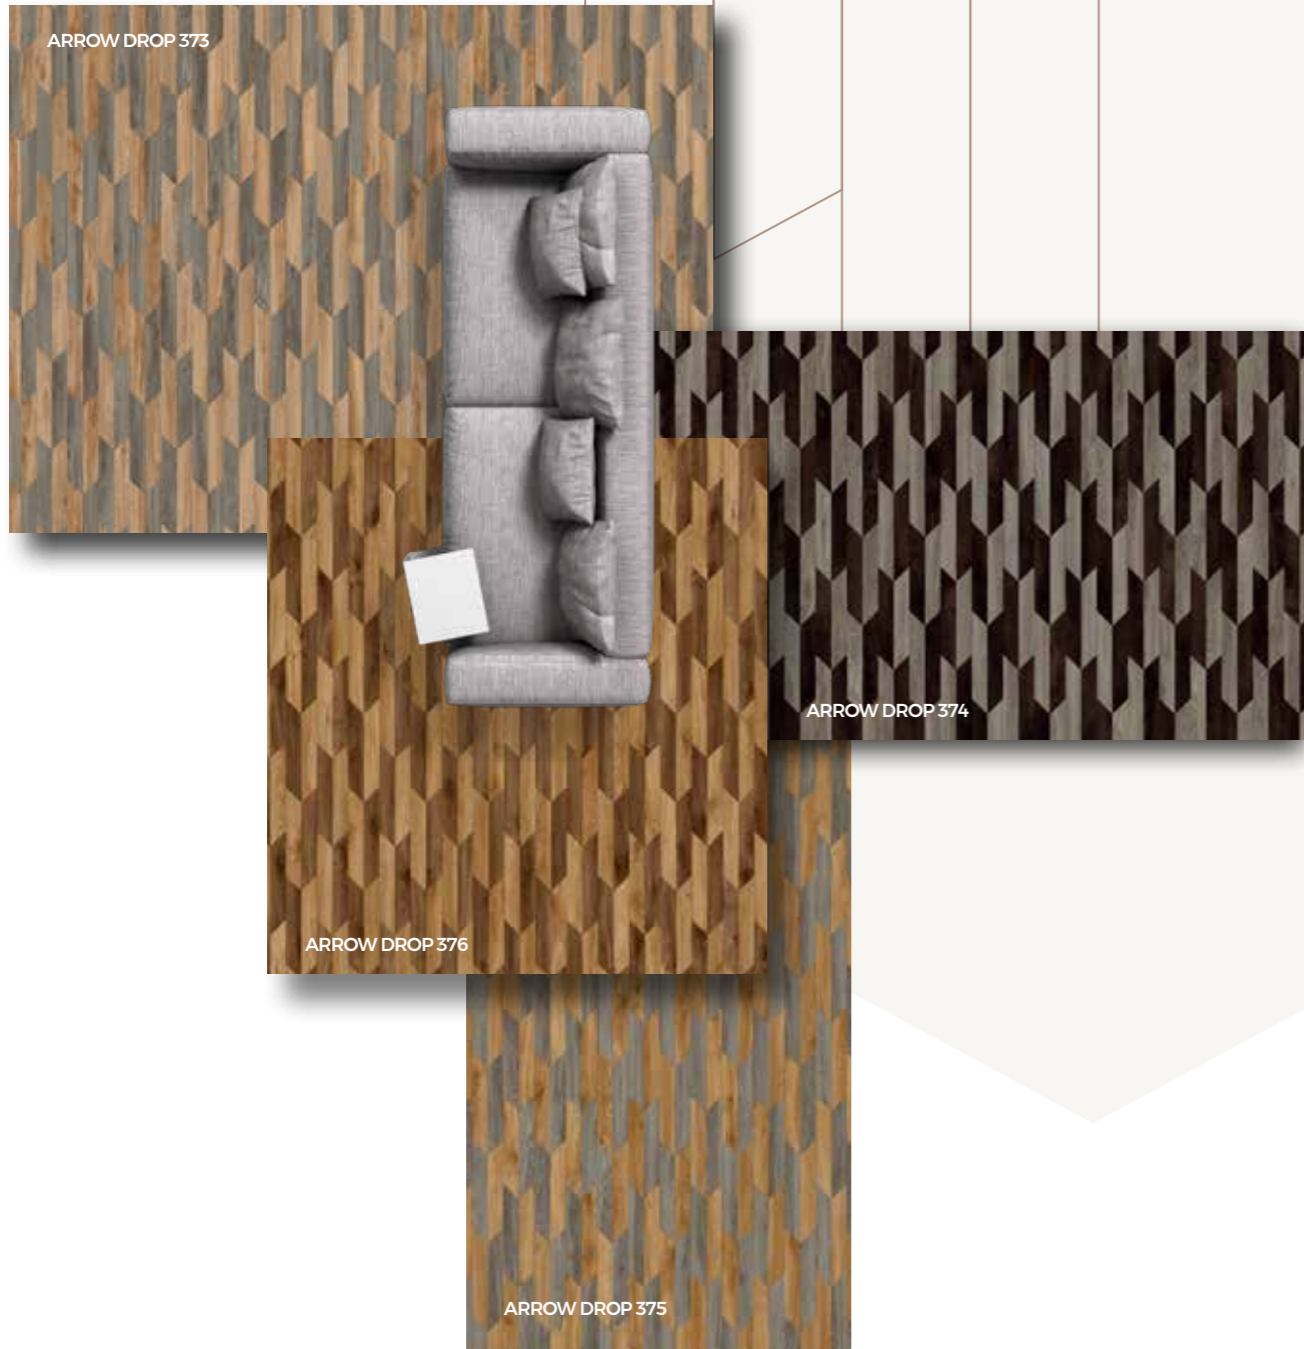

Drop

VERSPRINGEND -
VOOR EEN
WATERVALEFFECT

Line

PERFECT UITGELIJNDE
CHEVRONVORMEN

**CREA
TIVE** .
DESIGN FLOORS