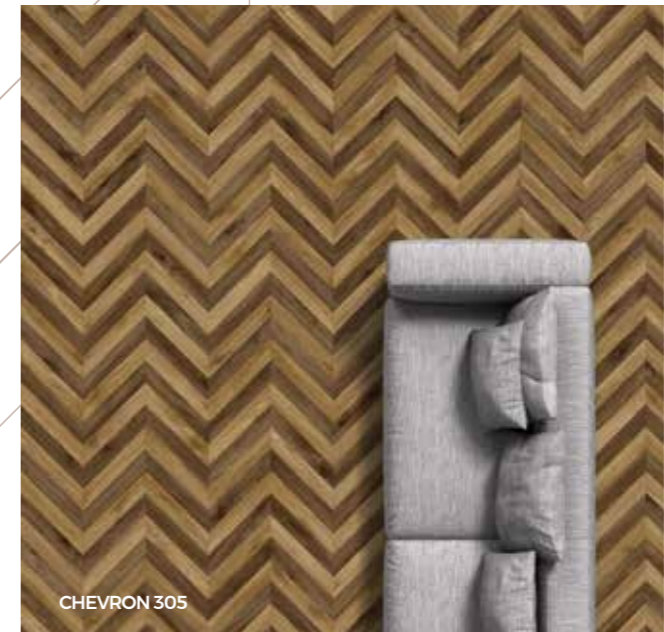

CHEVRON 307

CHEVRON 308

CHEVRON 310

CHEVRON 309

CHEVRON 306

CHEVRON 305

46.

47.

ZIGZAG,
STREPEN OF
BEIDE?

Het chevronpatroon wordt gepresenteerd in verschillende kleuren: van intens donker tot licht/helder, van warm bruin tot koel grijs. De vezelrichting en de nerven in het hout zorgen voor een interessante textuur, zonder de sereniteit te verliezen die we van een houten vloer kunnen verwachten.