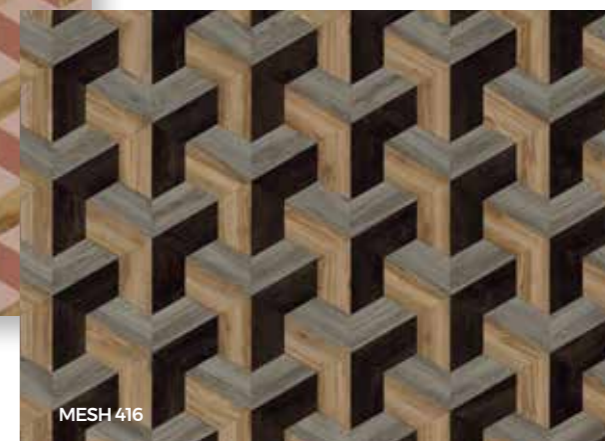

VORMEN
DIE NIEUWE
VORMEN
TOT STAND
BRENGEN

**CREA
TIVE**
DESIGN FLOORS

68.

69.

Dankzij het meshpatroon kunt u slim met kleur spelen. Dit patroon bestaat uit houttexturen, accentkleuren en steentinten en biedt een combinatie voor iedereen die zijn persoonlijkheid in zijn interieur wil leggen. Het lappendeken van kleuren en texturen dient als een echte blikvanger. De aanwezigheid van een meshpatroon helpt een ruimte op te vullen die anders misschien leeg lijken, en voegt er meteen karakter aan toe.