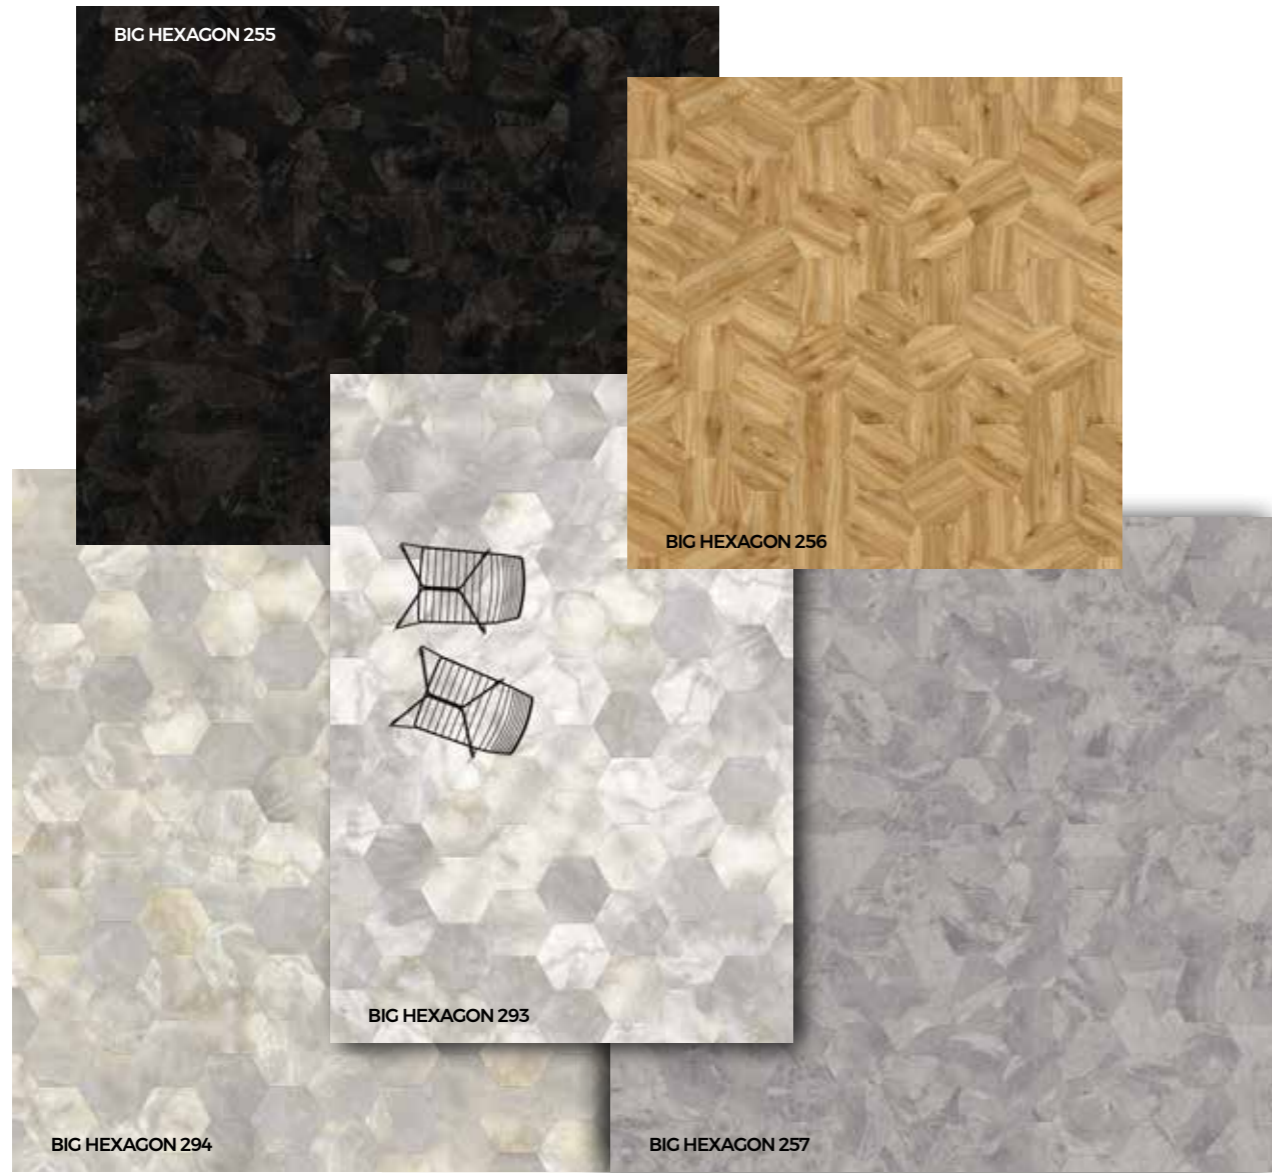

92.

CREATIVE
DESIGN FLOORS

93.