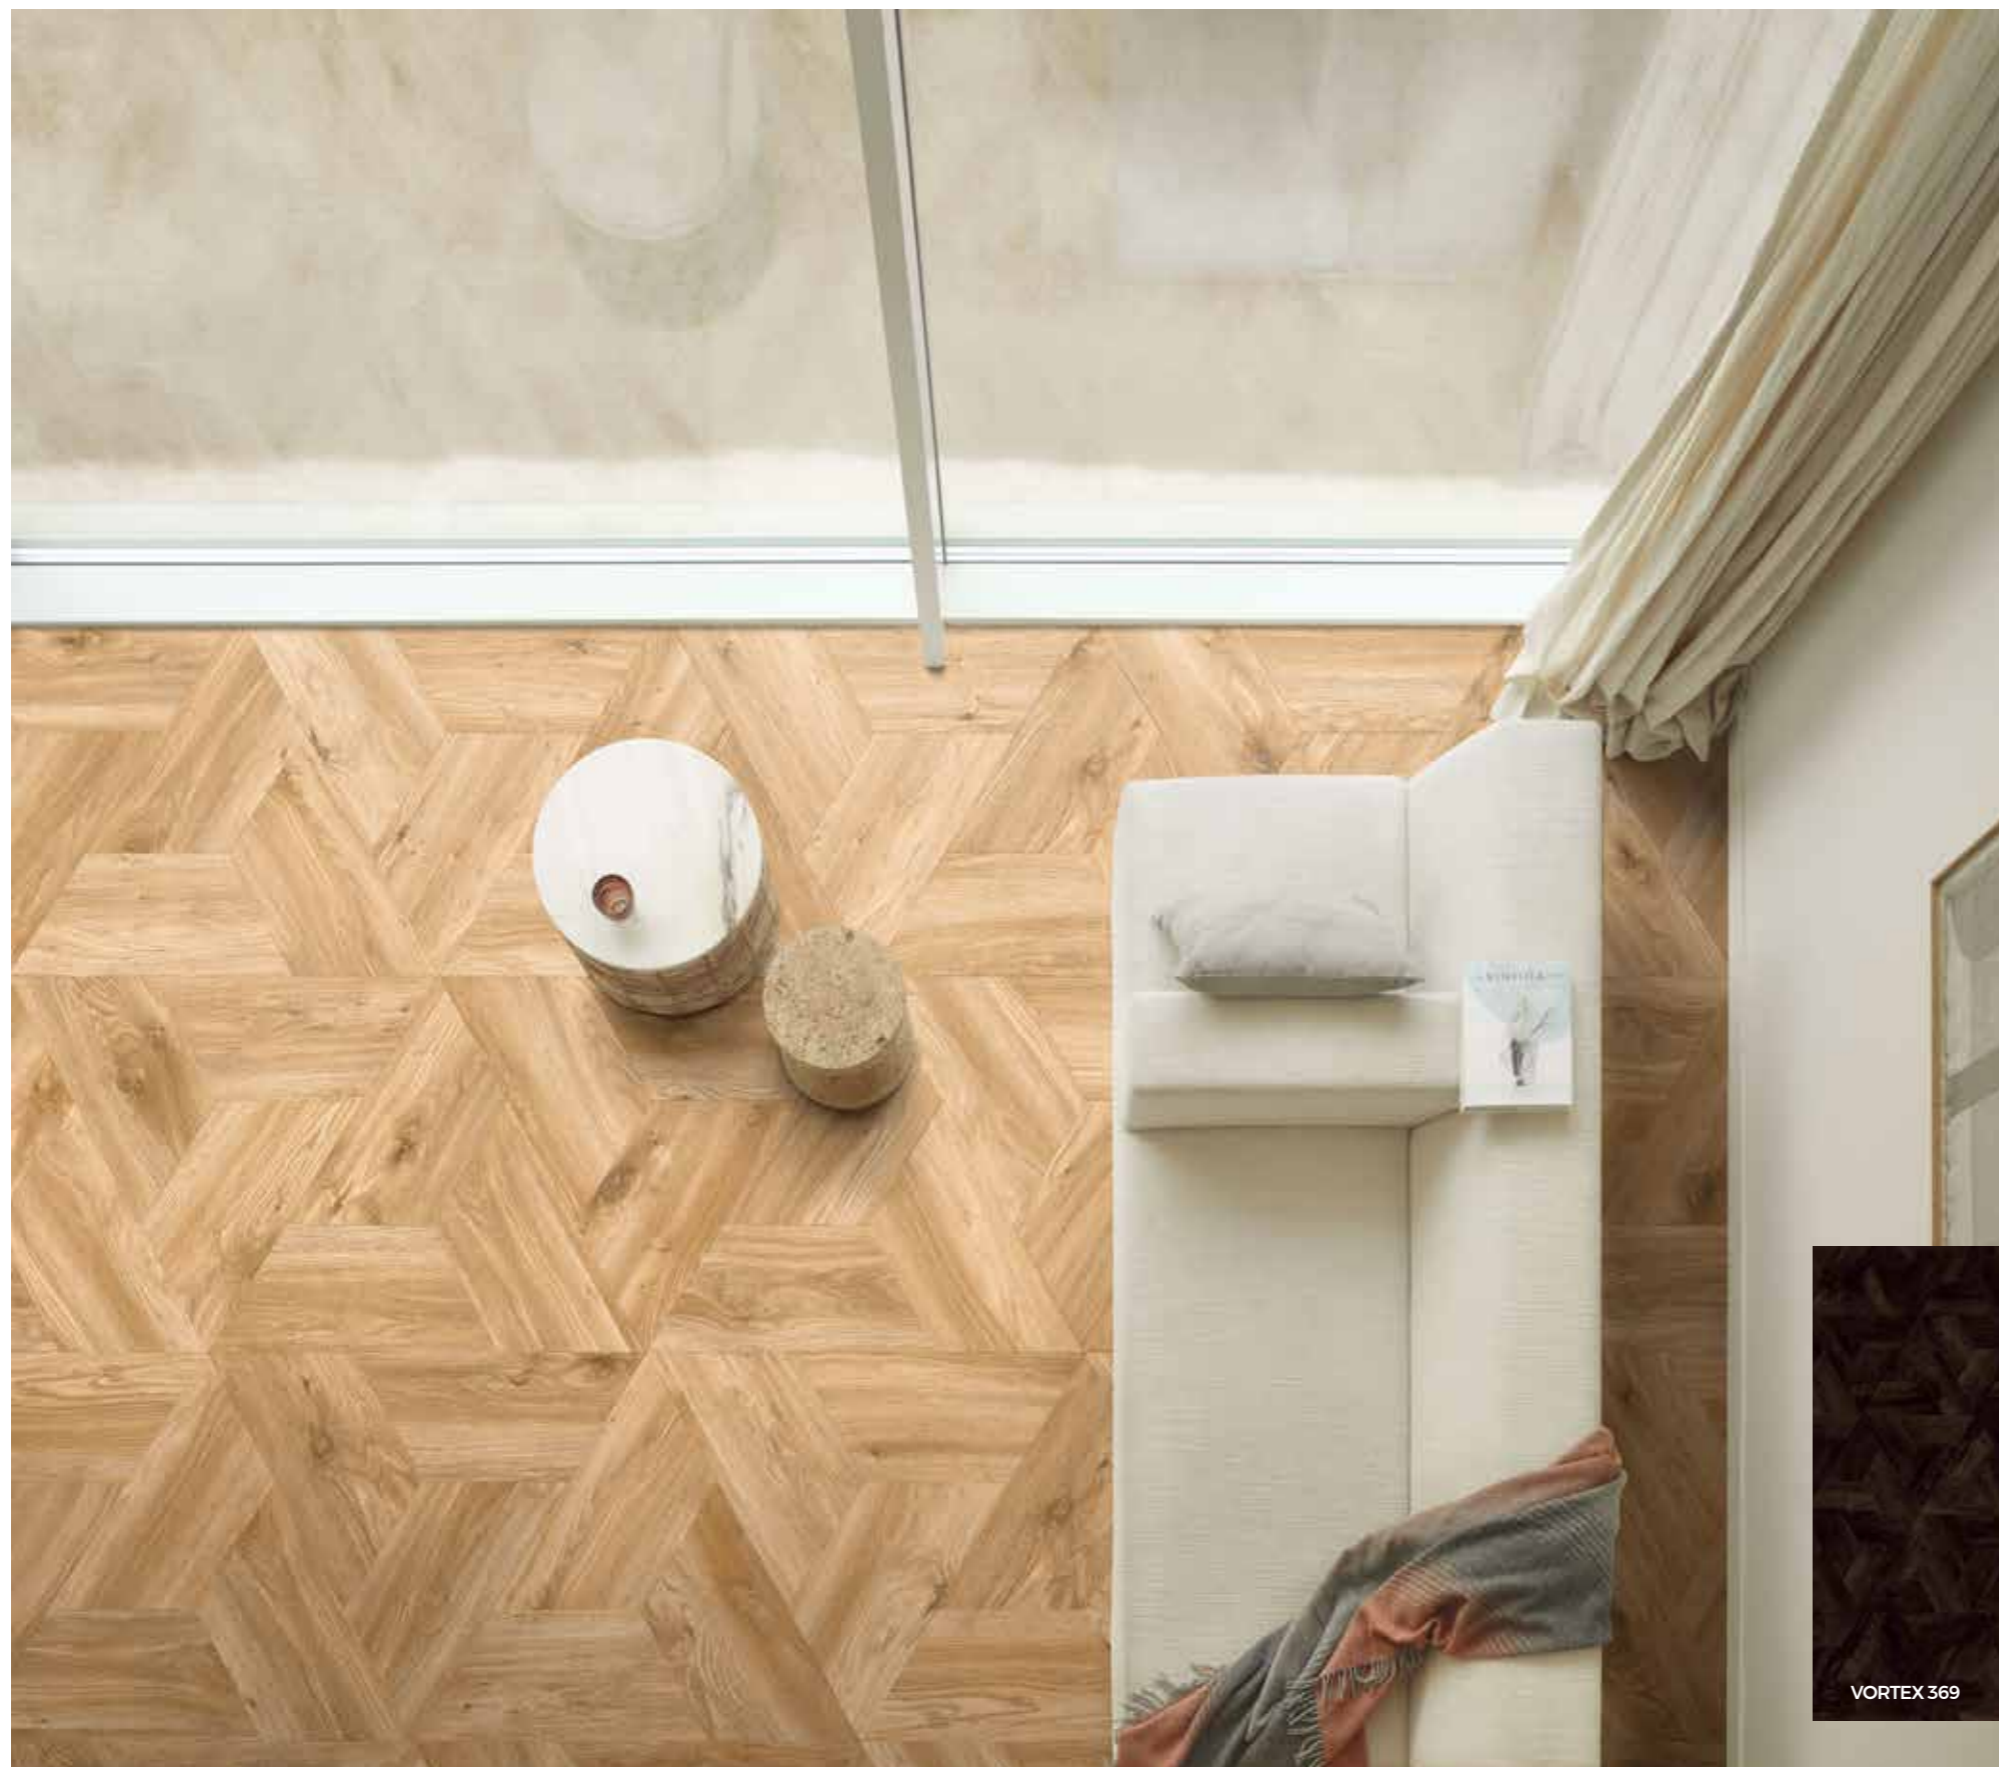

CREATIVE

TIVE

DESIGN FLOORS

60.

61.

WANNEER VORMEN OVER DE VLOER DANSEN.

Verfijnd en subtiel: dat is wat het vortexpatroon kenmerkt. De pure kleurenpaletten en effen gekleurde samenstellingen van dit patroon zorgen voor een intrigerend effect - de houtnerven leiden het oog over de vloer. De trapeziumvorm lijkt door de hele ruimte te dansen. Vortex zorgt voor zachtheid en warmte, in harmonie met de natuurlijke kenmerken van luxe vinyl.