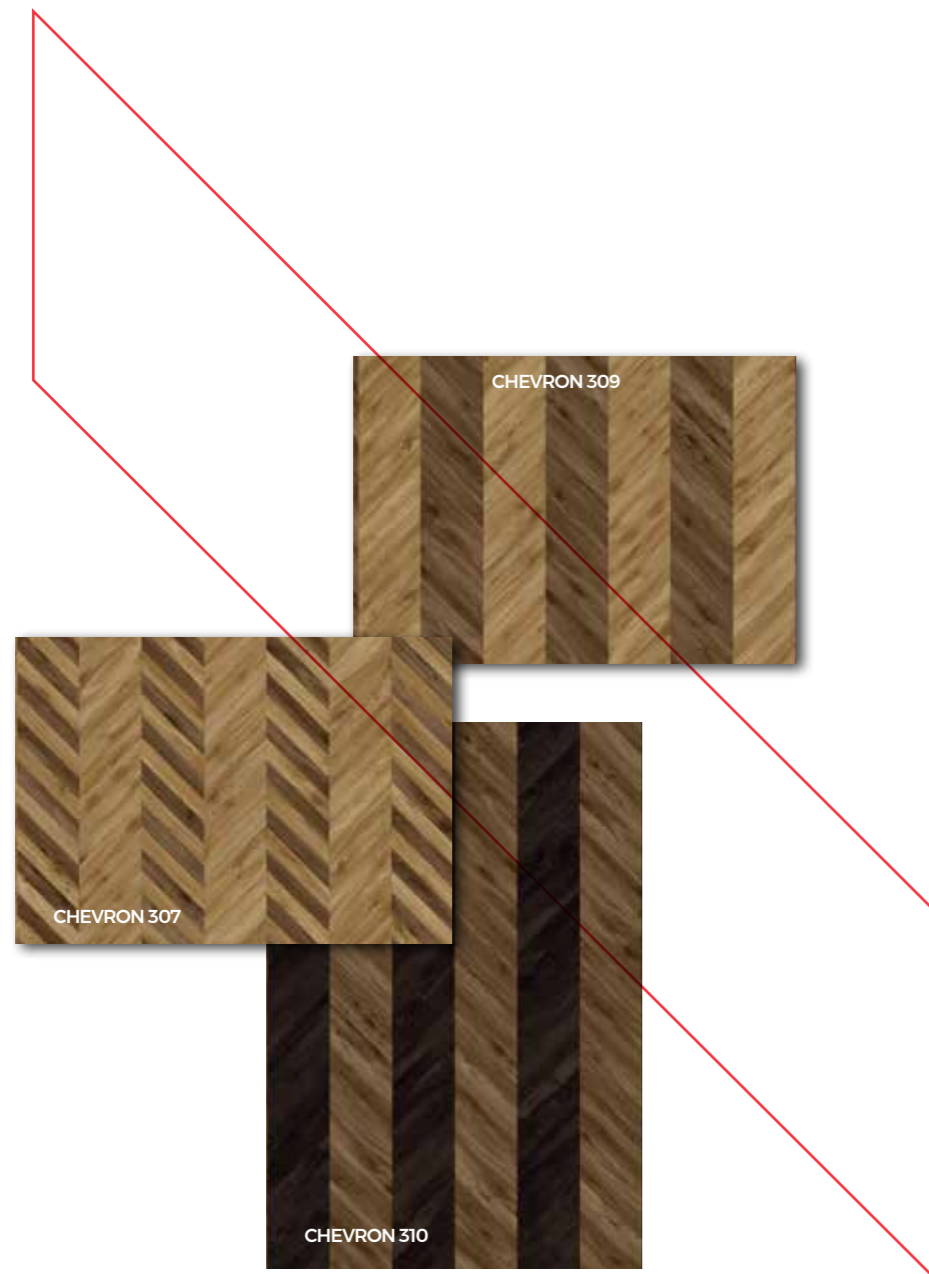

44.

45.

NATUURLIJKE TINTEN

Het chevronpatroon werkt in allerlei kleurencombinaties. Door houttinten te mengen, ontstaat een organische sfeer met een dynamische toets. Ook wanneer combinaties van verschillende texturen worden gebruikt, zal de uitstraling natuurlijk blijven. Ton-sur-tonvarianten zijn subtieler, maar niet minder interessant.