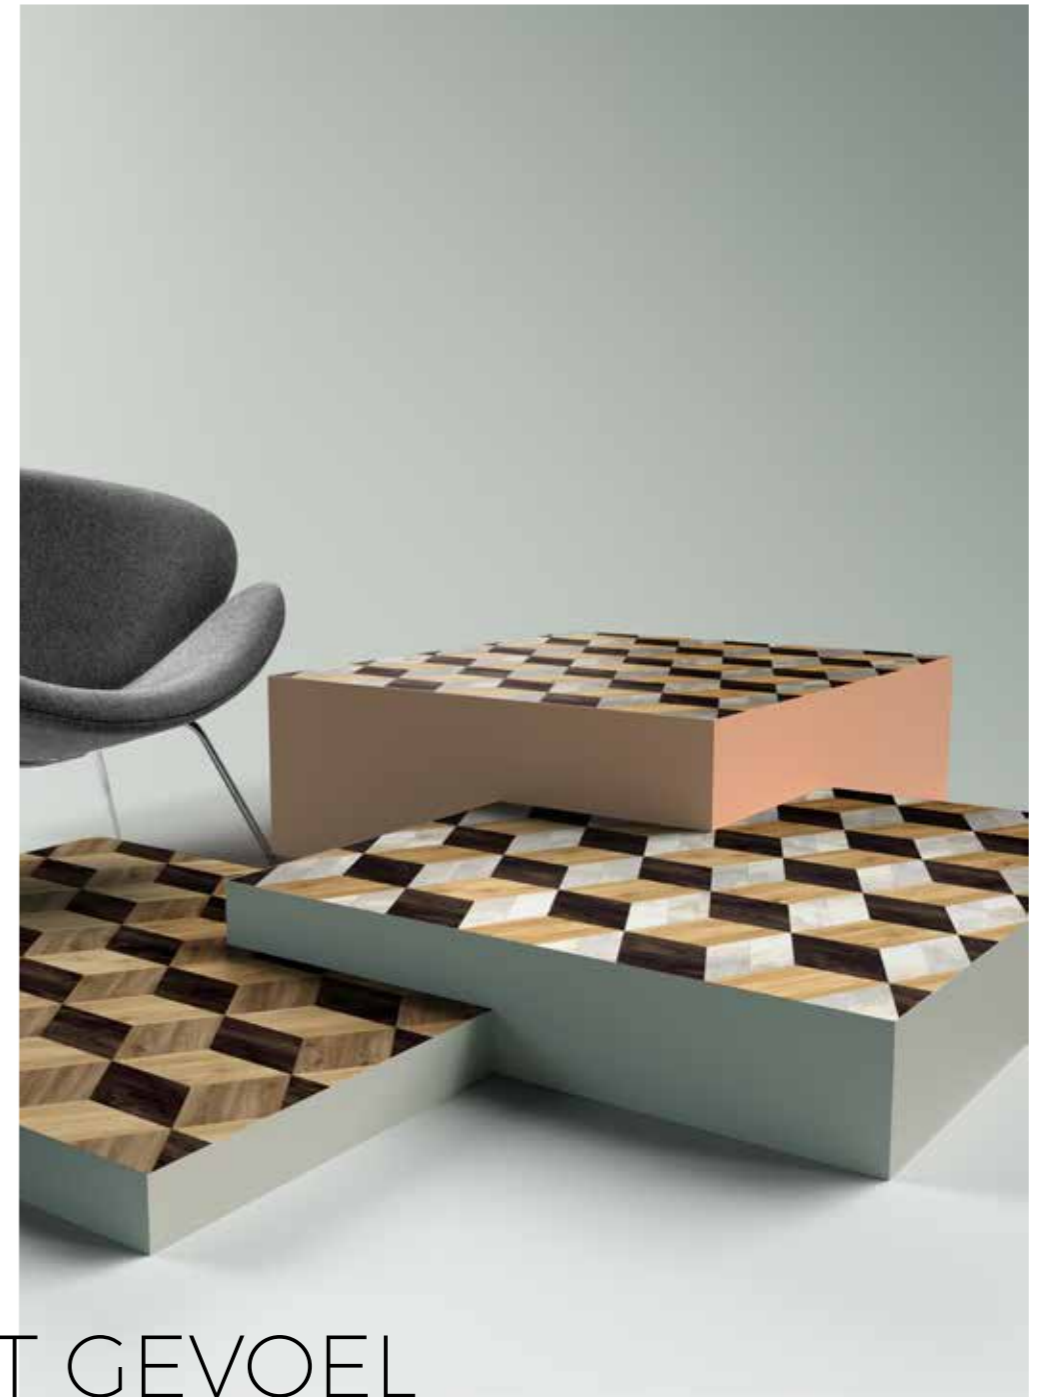

114.

115.

MET GEVOEL
VOOR **DRAMA.**

Stelt u zich een ruit voor met een nieuwe dimensie. Letterlijk. De combinatie van hout- en steentinten geeft de vloer een bijna dramatische uitstraling, met een levendig contrast tussen kleuren en materialen. Wilt u dat uw ruimte meer karakter krijgt? Deze absolute blikvanger vult moeiteloos elke ruimte.