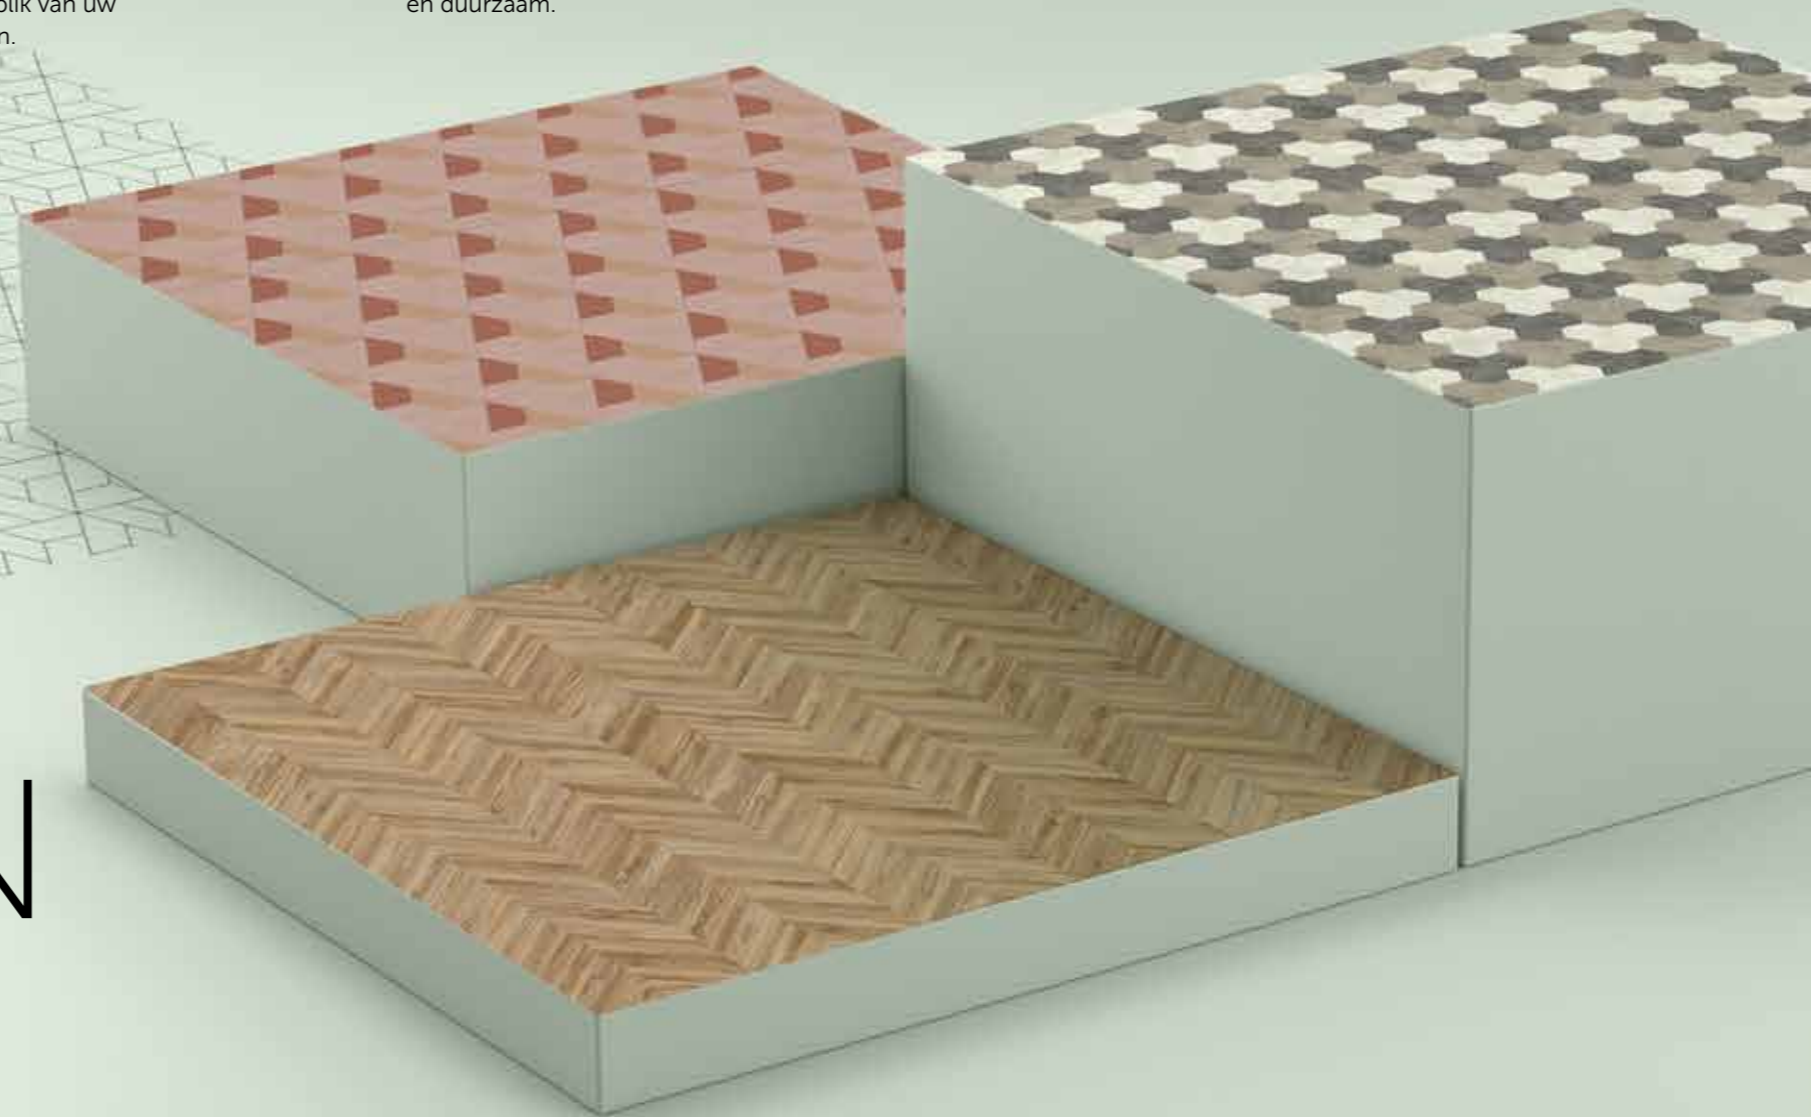

8.

WE CREËERDEN MOODS

Collectie creatieve designvloeren

Als meubilair, verlichting en inrichting een interieur kunnen accentueren, waarom dan ook niet de vloer? Dat is precies wat wij dachten. Daarom hebben we Moods gecreëerd, een eigentijdse collectie met creatieve ontwerpen, nu eens van nature geraffineerd, dan weer buitensporig dynamisch, maar altijd opvallend expressief. Een Moduleo® Moods-vloer is kunst. Deze vloer zal de aanblik van uw interieur absoluut veranderen.

Vormen, patronen en stijlen

Onze creatieve designvloeren hebben levendige patronen waarin geometrische vormen worden gecombineerd met een selectie van hout- en steenstructuren en zachte pastelkleuren uit de Moduleo® Transform en Impress collecties. Het resultaat is een unieke vloer met een zeer kenmerkende stijl en persoonlijkheid - en de kenmerkende Moduleo®-kwaliteit: mooi, praktisch en duurzaam.

Voor wie graag creatief leeft

Moduleo® Moods is een collectie vinylvloeren voor wie graag creatief woont - mensen met oog voor schoonheid en een hart voor creativiteit, die geloven dat zoiets gewoons als een vloer het meest bijzondere deel van hun interieur kan worden. Kan je het hen kwalijk nemen?