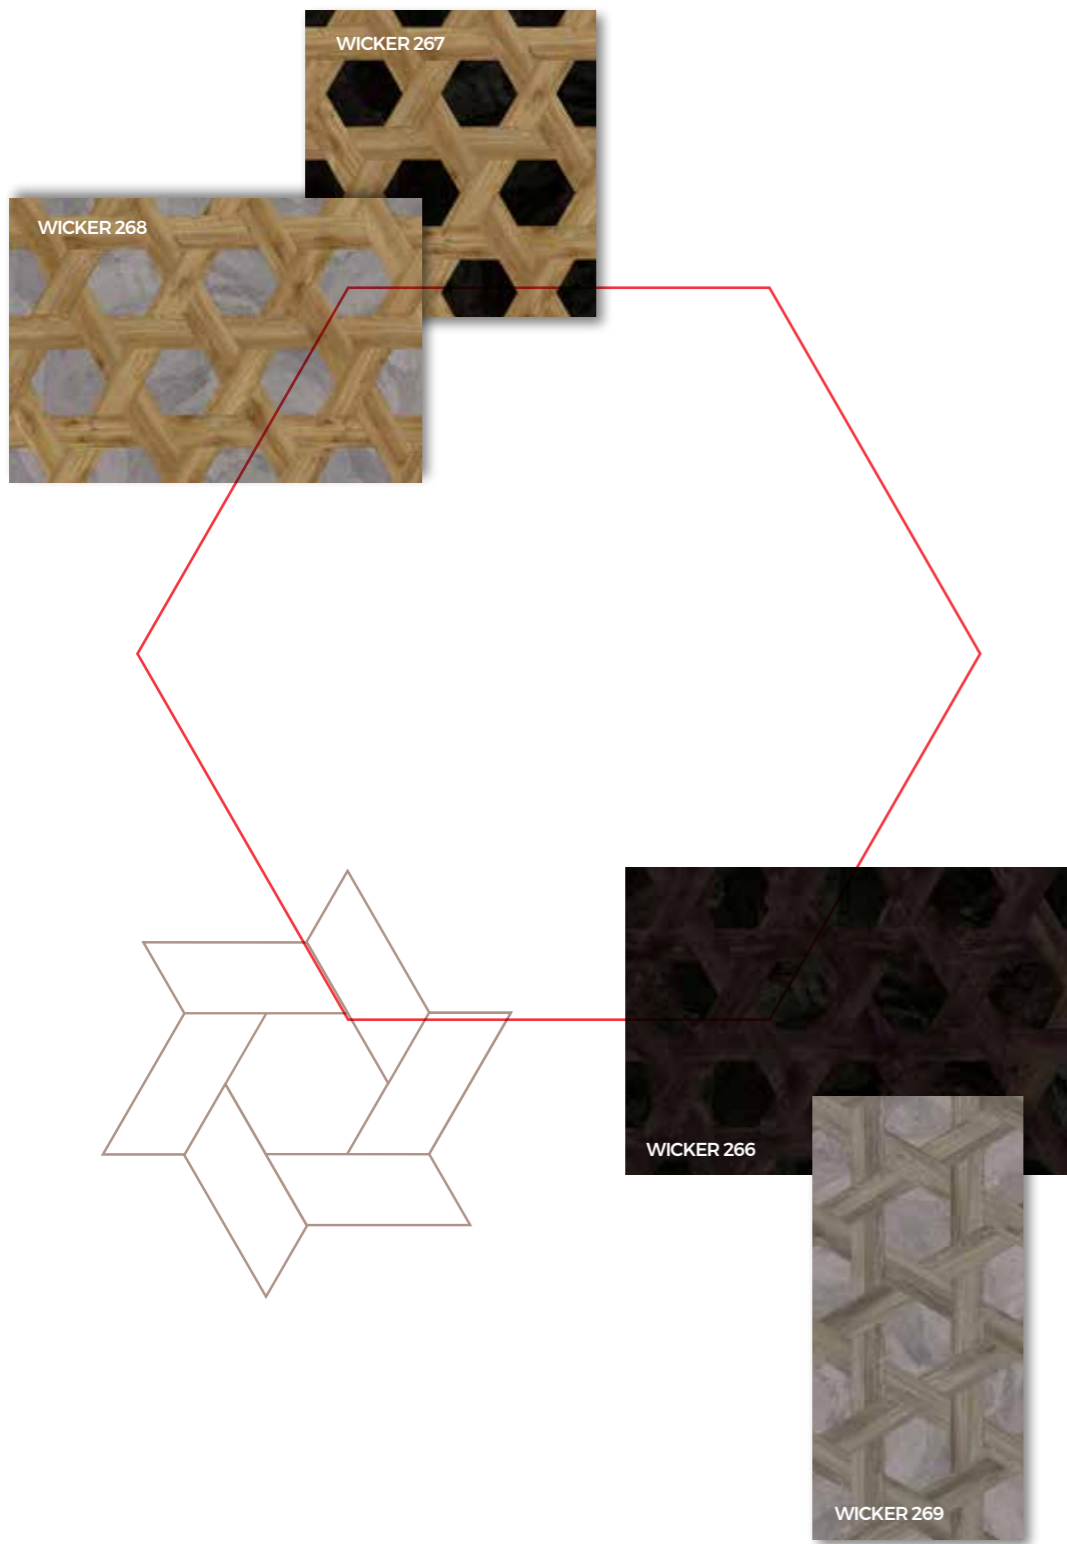

Volledig patroon: 3,5x3,5 m

**W I C K
E R .**

35.

**TWEE
VORMEN.
EEN
PATROON.**

Een centrale zeshoek, geflankeerd door verweven parallellogrammen. Dit vlechtwerk bestaat uit twee vormen die zo goed bij elkaar passen dat het lijkt alsof ze voor elkaar gemaakt zijn. Ze werken samen zoals een vloer moet samenwerken met uw interieur, en vormen zo een boeiend patroon. Verfijnd, maar toch vol karakter.