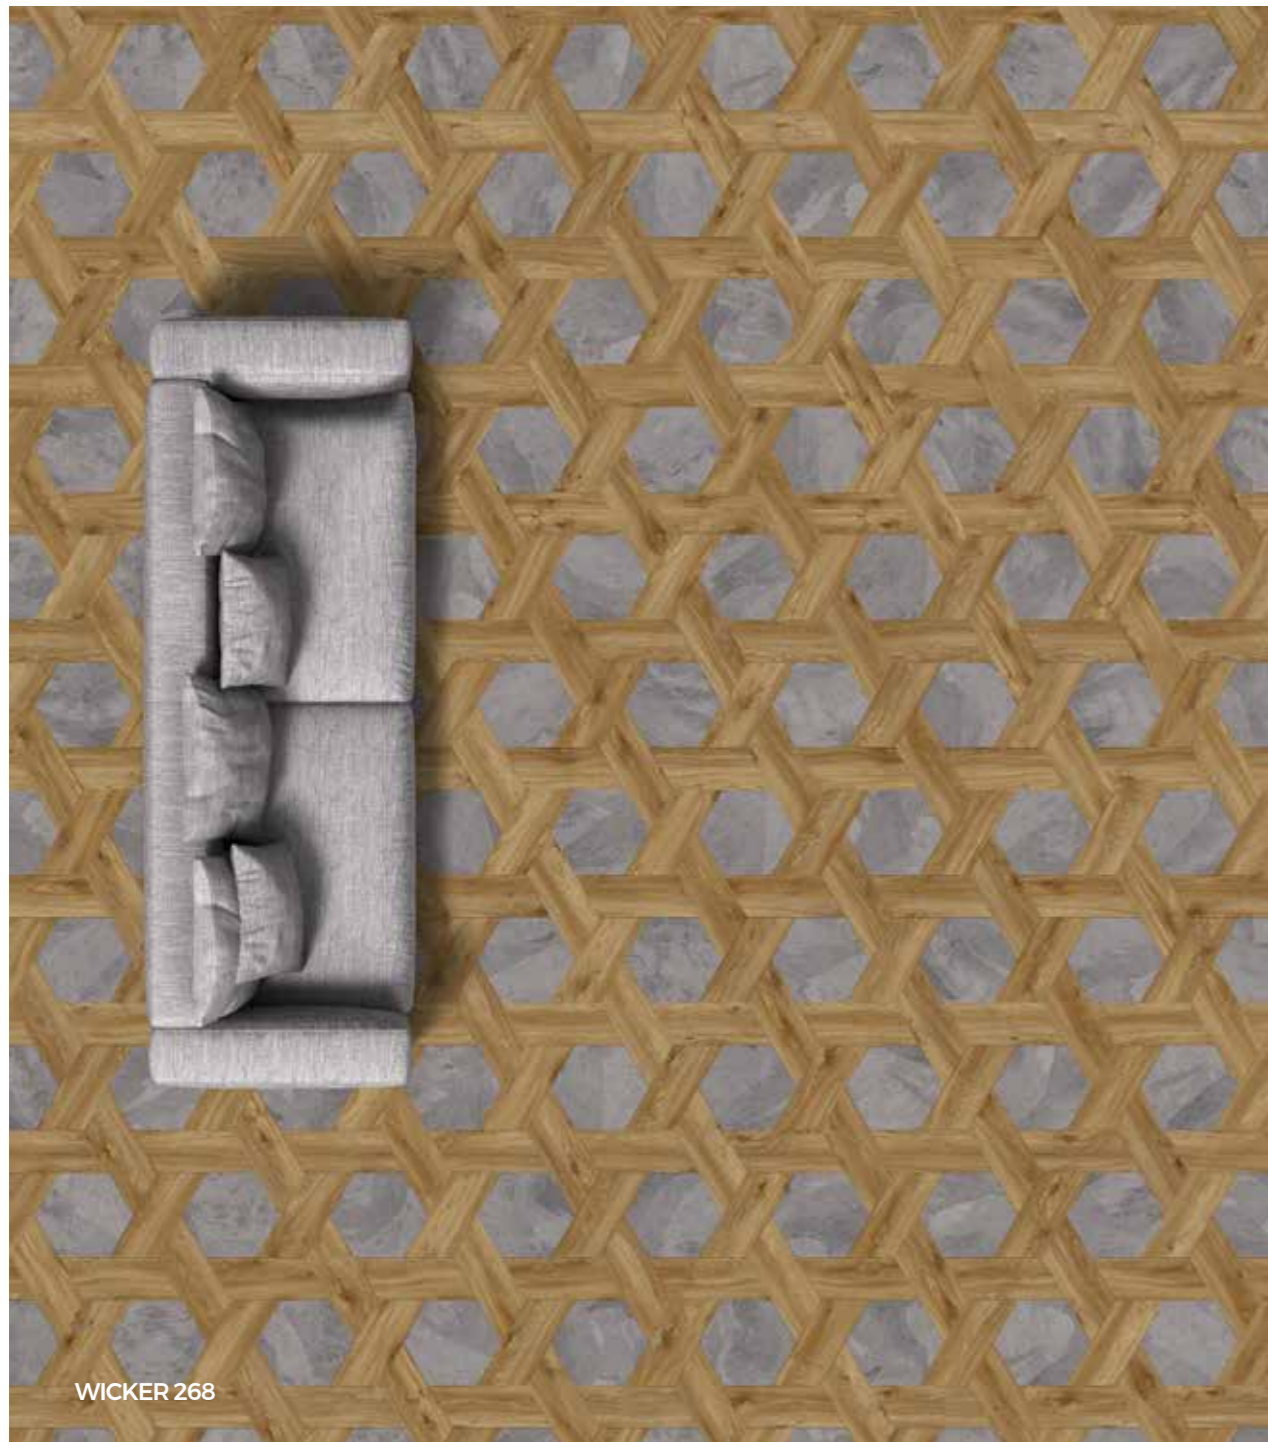

40.

WICKER 268