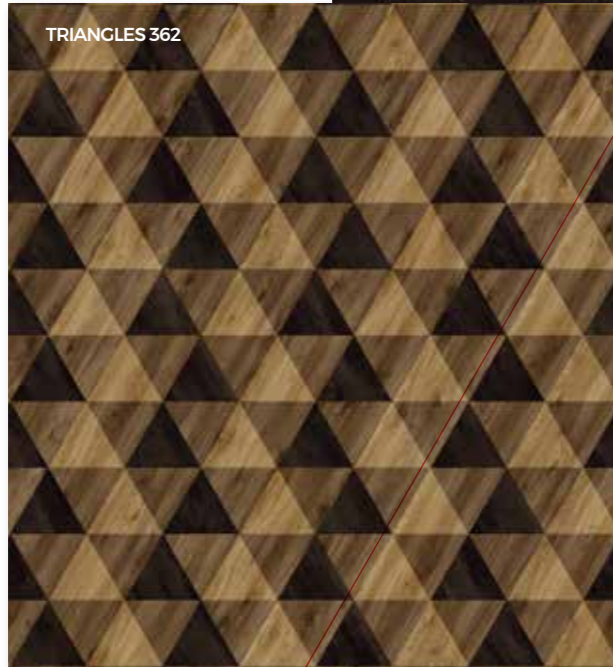

Veel-
kleurig /

52.

**C R E A
T I V E .**
DESIGN FLOORS