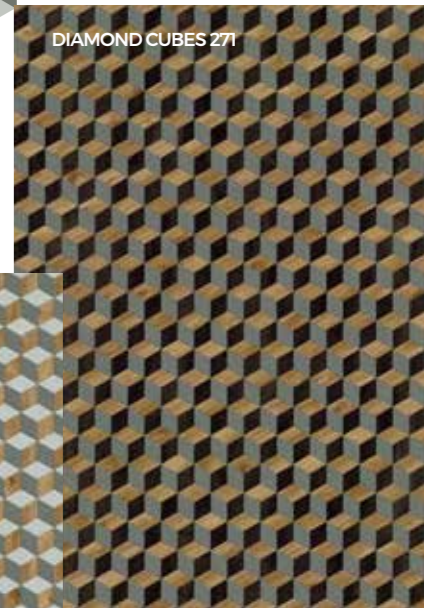

STEENTINTEN EN
HOUTTEXTUREN

**C R E A
T I V E .**
DESIGN FLOORS

108.

Ons Diamond-patroon is perfect geschikt voor uw badkamer. Het bestaat uit luxe vinyltegels, is waterdicht, bestand tegen temperatuurschommelingen en ongelooflijk eenvoudig schoon te maken en te onderhouden. Ons Diamond-patroon heeft alles wat nodig is om uw ochtendroutine nog verkwikkender te maken. Een stijlvol en verfrissend designelement dat uw badkamer zeker zal opfleuren.