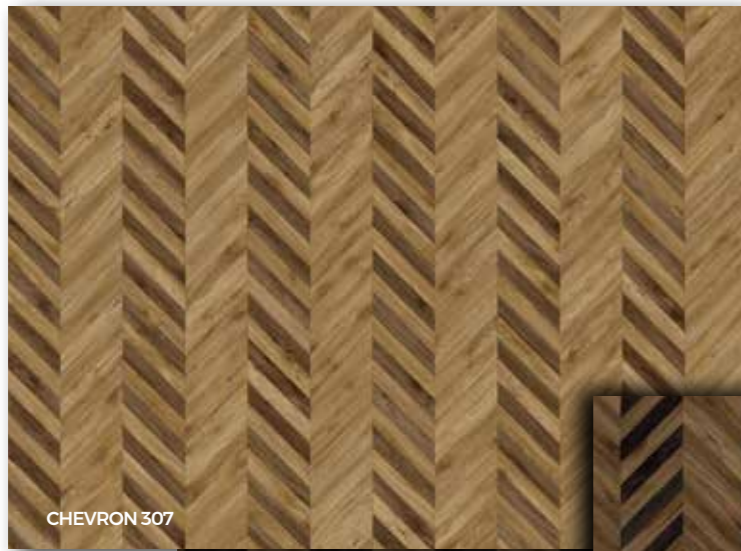

44.

45.

NATUURLIJKE TINTEN

Het chevronpatroon werkt in allerlei kleurencombinaties. Door houttinten te mengen, ontstaat een organische sfeer met een dynamische toets. Ook wanneer combinaties van verschillende texturen worden gebruikt, zal de uitstraling natuurlijk blijven. Ton-sur-tonvarianten zijn subtieler, maar niet minder interessant.