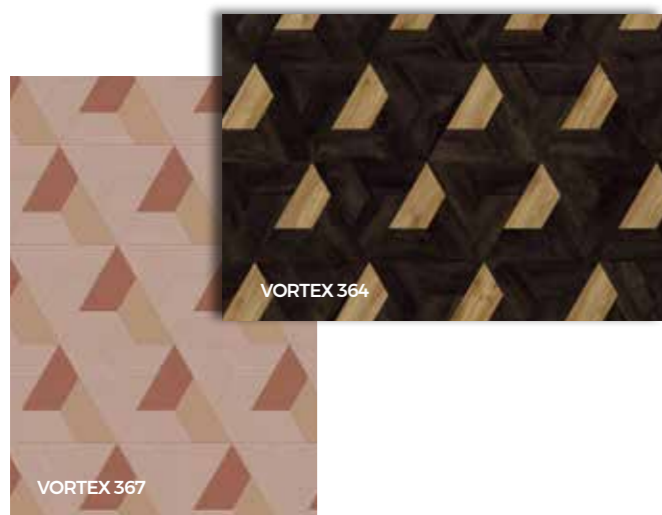

58.

59.

WERVEL ROND IN EEN VORTEX VAN KLEUREN.

Het vortexpatroon leuk vinden is één ding. De combinatie van verschillende hout- en steentexturen of opvallende trendy kleuren, is een ander. Het resultaat? Repetitieve geometrische ontwerpen voor een verfijnde grafische signatuur in uw interieur. Intrigerend en uitnodigend tegelijk.