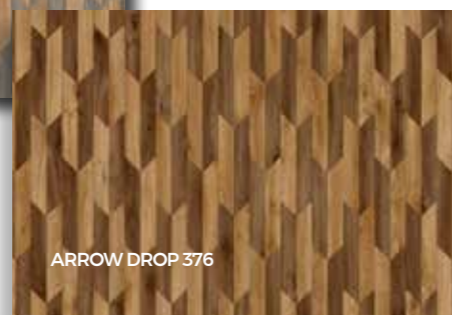

ARROW DROP 376