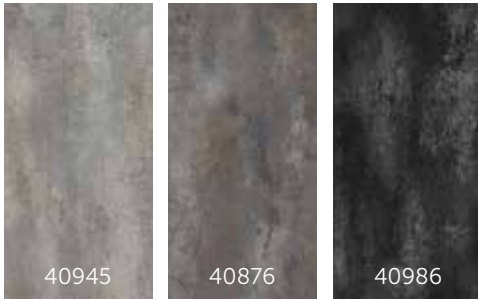

Concrete

p.74/76