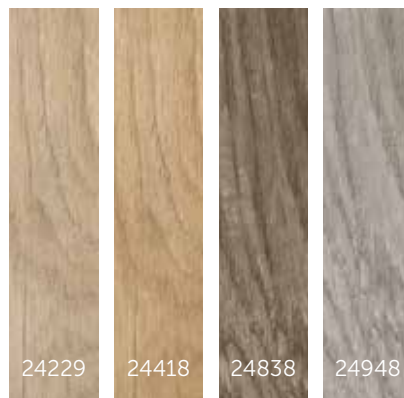

PLANKEN

19.6 x 132 cm
2.5 mm dik
Selectie beschikbaar in XL*:
21.4 x 149.8 cm

19.1 x 131.6 cm
4.5 mm dik
Selectie beschikbaar in XL*:
21 x 149.4 cm

Baltic Maple

p.38

Blackjack Oak

p.22/28

Chester Oak