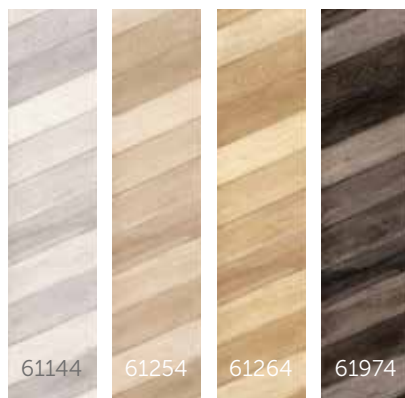

Impress

VAN NATURE IMPRESSIONANTE VLOEREN

- ✓ Embossed in register (reliëfstructuur)
- ✓ Cut in register (variatie in het dessin)
- ✓ XL-formaten
- ✓ 20 jaar garantie

De naam van de Impress-collectie maakt meteen duidelijk waarvoor de collectie staat: een unieke indruk. De 'embossing'-technologie draagt overduidelijk bij aan de natuurgetrouwe look-and-feel van de Moduleo Impress-designvloeren.

88.

Bohemian

p.58/62