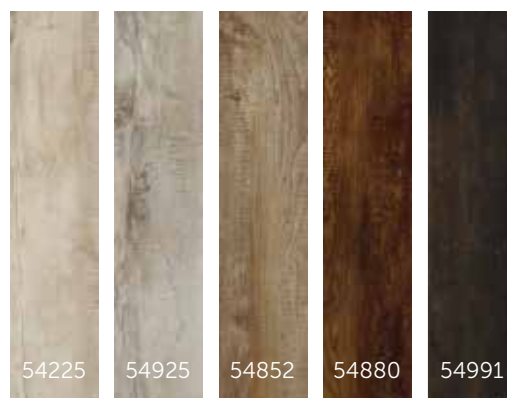

88.

Bohemian

p.58/62

Castle Oak

Country Oak

Mountain Oak

PLANKEN

19.6 x 132 cm
2.5 mm dik
Selectie beschikbaar in XL*:
21.4 x 149.8 cm