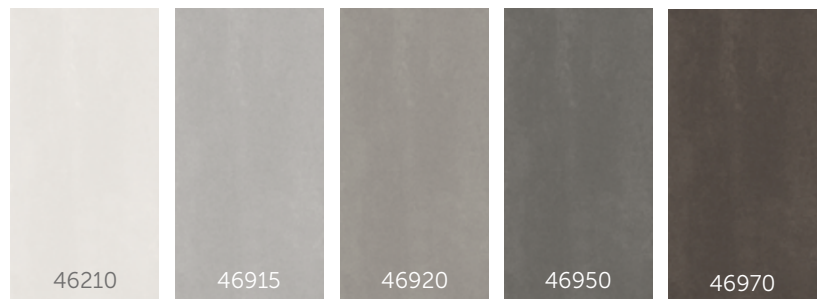

Desert Stone **