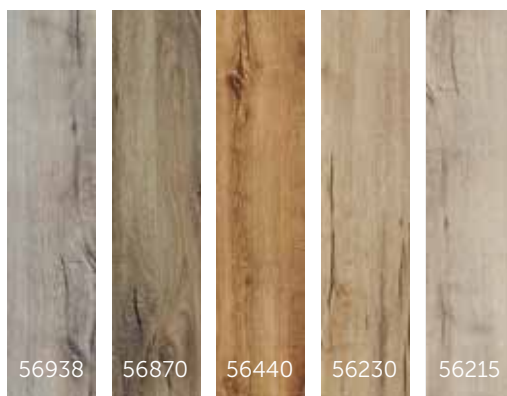

88.

Bohemian

p.58/62

Castle Oak

Country Oak

Mountain Oak

PLANKEN

19.6 x 132 cm
2.5 mm dik
Selectie beschikbaar in XL*:
21.4 x 149.8 cm