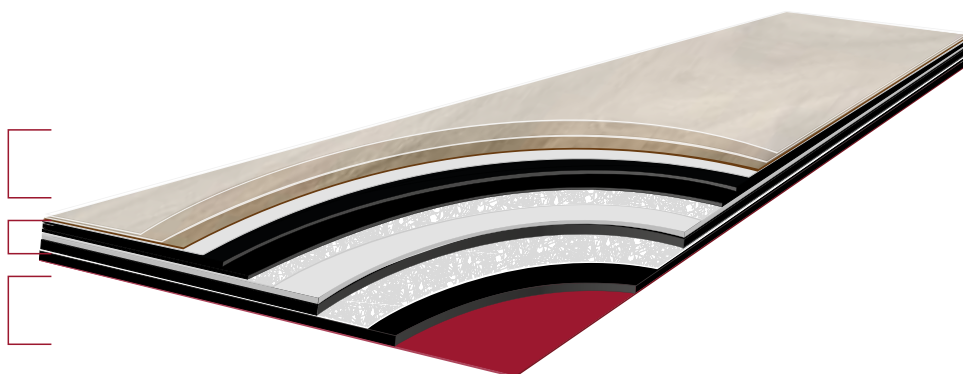

DE 'ENGINEERED VINYL FLOOR'-COLLECTIE

VLOERT
ELKE
UITDAGING

LAYRED®

Engineered vinyl floors

LayRed is de 'engineered vinyl floor'-collectie van Moduleo, ontwikkeld om zijn mannetje te staan in de meest extreme omstandigheden. De meerlagige vloer met geïntegreerde ondervloer is sterker dan ooit en toch aangenaam zacht en stil. LayRed kan elke uitdaging aan en verrast met een opvallend rood accent.

Moduleo LayRed met geïntegreerde ondervloer is het enige product op de markt dat uitzonderlijke sterkte en prestaties combineert met comfort.

96.

EÉN PLANK, 12 LAGEN, DRIE VOORDELEN

DESIGN & PRESTATIES
Superieure kras- en vlekbestendigheid

COMFORT
Zacht en stil

STERKTE
Rigide vinylvloer met geïntegreerde ondervloer

01. STERK

LayRed is rigide vinyl en dat maakt van LayRed de perfecte vloeroplossing voor renovatie-projecten. De harde kern is sterk genoeg om openingen en kleine oneffenheden in de bestaande ondervloer te overbruggen en voorkomt dat putjes en bultjes zichtbaar zijn op het oppervlak.

De geïntegreerde ondervloer vangt elke kleine oneffenheid op. De bestaande vloer egaliseren is dus niet nodig. LayRed installeer je snel en eenvoudig, zonder lijm. De vloer is bovendien onmiddellijk beloopbaar.

02. ZACHT & STIL

De akoestische laag van LayRed zorgt voor dat zachte en warme gevoel onder je voeten: de laag is elastisch en reageert veerkrachtig op je lichaamsgewicht, LayRed voelt dan ook veel zachter aan dan andere rigide vloeren.

LayRed is ook aangenaam stil. De akoestische laag verzacht het loopgeluid: geen vervelende klik- of kraakgeluiden als je over een LayRed-vloer loopt. De geïntegreerde ondervloer vermindert het transmissiegeluid met liefst 22dB ΔL_w / 10db ΔL_{lin} . De geluidsabsorberende eigenschappen maken van LayRed meteen de stilste van alle rigide vloeren.

03. MOOI & SLIJTVAST

De LayRed-collectie bestaat uit 31 verbluffende vloerdessins, geïnspireerd op authentieke hout- en steenpatronen. Elk dessin heeft haarscherpe details en kent weinig herhalingen. Een LayRed-vloer ziet er dus net zo uniek uit als zijn natuurlijke tegenhanger.

LayRed is kras- en vlekbestendig dankzij de dubbele TwinGuard PU-beschermlaag die de vloer beschermt tegen krassen en vuil. Zo blijft de vloer langdurig mooi en intact, ook in de meest extreme omstandigheden.