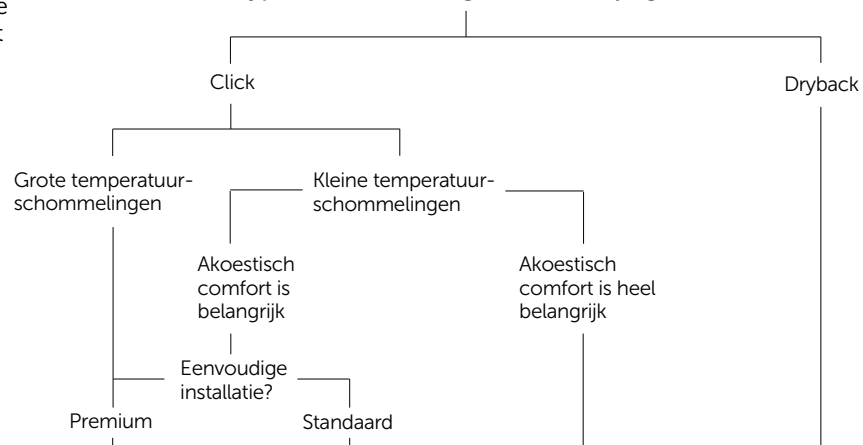

Welk type Moduleo Design Floor heb je gekozen?